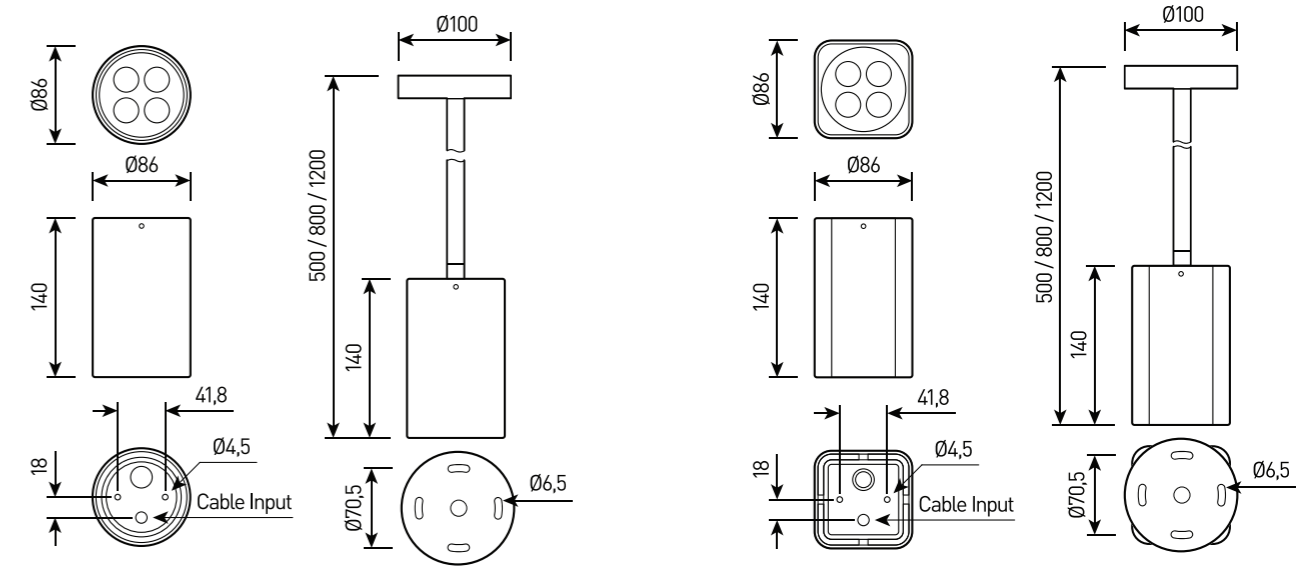

## СПЕЦИФИКАЦИЯ

Корпус:	Литой под давлением алюминий, покрытый полиэстеровой порошковой краской
Цвет корпуса:	Черный, Белый, RAL
Угол раскрытия луча:	5°, 8°, 10°, 12°, 25°, 40°, 60°, 15°x55°
Класс электрозащиты:	1 класс, 3 класс (SELV)
Цветовая температура, K:	2700K, 3000K, 4000K, 5000K, 5700K, 6500K, RGB 3in1, RGBW 4in1
Входное напряжение, V:	24V, 220V
Система управления:	On/Off, 0-10V, DALI, DMX-512
Степень защиты, IP:	IP65
Рабочая температура:	-40°C ~ +50°C
Вес:	1,5 кг

Артикул	Наименование	Мощность	Размеры, мм	Входное напряжение	Угол рассеивания	Цветовая температура	Вес
CL400010	DALTA.01 SIZE 1 110W SINGLE 220V IP65	10W	D86x140	220V	5°, 8°, 10°, 12°, 25°, 40°, 60°, 15x55°	2700K, 3000K, 4000K, 5000K, 5700K, 6500K	1,5 кг
CL400011	DALTA.01 SIZE 1 112W DMX-512 RGB 3in1 24V IP65	12W	D86x140	24V	25°, 40°, 60°	RGB	1,5 кг
CL400015	DALTA.01 SIZE 1 115W DMX-512 RGBW 4in1 24V IP65	15W	D86x140	24V	25°, 40°, 60°	RGBW	1,5 кг
CL400016	DALTA.01 QUADRO SIZE 1 110W SINGLE 220V IP65	10W	86x86x140	220V	5°, 8°, 10°, 12°, 25°, 40°, 60°, 15x55°	2700K, 3000K, 4000K, 5000K, 5700K, 6500K	1,5 кг
CL400020	DALTA.01 QUADRO SIZE 1 112W DMX-512 RGB 3in1 24V IP65	12W	86x86x140	24V	25°, 40°, 60°	RGB	1,5 кг
CL400021	DALTA.01 QUADRO SIZE 1 115W DMX-512 RGBW 4in1 24V IP65	15W	86x86x140	24V	25°, 40°, 60°	RGBW	1,5 кг