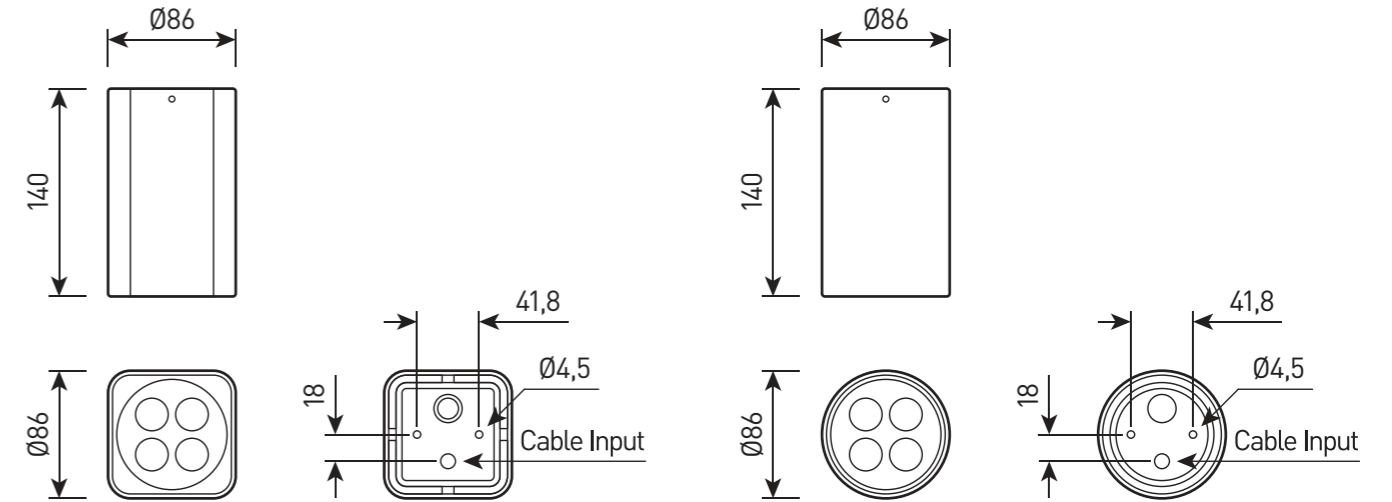

DALTA.01 SIZE 1

Потолочный светильник для акцентного и архитектурного освещения

СПЕЦИФИКАЦИЯ

| | |
|--------------------------|---|
| Корпус: | Литой под давлением алюминий, покрытый полиэстеровой порошковой краской |
| Цвет корпуса: | Черный, Белый, RAL |
| Угол раскрытия луча: | 5°, 8°, 10°, 12°, 25°, 40°, 60°, 15x55° |
| Класс электрозащиты: | 1 класс (SELV) |
| Цветовая температура, К: | 2700K, 3000K, 4000K, 5000K, 5700K, 6500K, RGB 3in1, RGBW 4in1 |
| Входное напряжение, V: | 24V, 220V |
| Система управления: | On/Off, 0-10V, DALI, DMX-512 |
| Степень защиты, IP: | IP65 |
| Рабочая температура: | -40°C ~ +50°C |
| Вес: | 1,5 кг |

DALTA.01 SIZE 1

| Артикул | Наименование | Мощность | Размеры, мм | Входное напряжение | Угол рассеивания | Цветовая температура | Вес |
|----------|---|----------|-------------|--------------------|---|--|--------|
| CL400010 | DALTA.01 SIZE 1 15W SINGLE 220V IP65 | 15W | D86x140 | 220V | 5°, 8°, 10°, 12°, 25°, 40°, 60°, 15x55° | 2700K, 3000K, 4000K, 5000K, 5700K, 6500K | 1,5 кг |
| CL400011 | DALTA.01 SIZE 1 15W DMX-512 RGB 3in1 24V IP65 | 15W | D86x140 | 24V | 25°, 40°, 60° | RGB | 1,5 кг |
| CL400015 | DALTA.01 SIZE 1 24W DMX-512 RGBW 4in1 24V IP65 | 24W | D86x140 | 24V | 25°, 40°, 60° | RGBW | 1,5 кг |
| CL400016 | DALTA.01 QUADRO SIZE 1 15W SINGLE 220V IP65 | 15W | 86x86x140 | 220V | 5°, 8°, 10°, 12°, 25°, 40°, 60°, 15x55° | 2700K, 3000K, 4000K, 5000K, 5700K, 6500K | 1,5 кг |
| CL400020 | DALTA.01 QUADRO SIZE 1 15W DMX-512 RGB 3in1 24V IP65 | 15W | 86x86x140 | 24V | 25°, 40°, 60° | RGB | 1,5 кг |
| CL400021 | DALTA.01 QUADRO SIZE 1 24W DMX-512 RGBW 4in1 24V IP65 | 24W | 86x86x140 | 24V | 25°, 40°, 60° | RGBW | 1,5 кг |