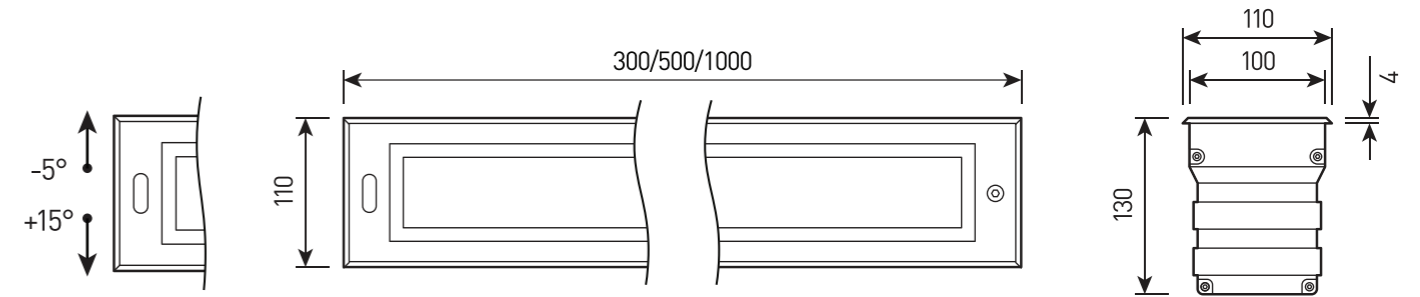

CRATER.15 SIZE 2

Встраиваемый линейный грунтовый светильник с поворотной матрицей

СПЕЦИФИКАЦИЯ

Корпус:	Алюминий, нержавеющая сталь
Цвет корпуса:	Серый
Угол раскрытия луча:	2.5°, 6°, 8°, 9°, 12°, 20°, 30°, 45°, 60°, 10x30°, 10x60°, 10x70°, 15x60°, 5x20°
Класс электрозащиты:	1 класс (SELV)
Цветовая температура:	2700K, 3000K, 4000K, 5000K, 6000K, RGBW4in1
Входное напряжение:	24 В, 220 В
Система управления:	On/Off, 0-10V, DALI, DMX-512
Степень защиты, IP:	IP67
Рабочая температура:	-40°C ~ +50°C
Вес:	8,0–15,0 кг

Артикул	Наименование	Мощность	Размеры, мм	Входное напряжение	Угол рассеивания	Цветовая температура	Вес
GR500640	CRATER.15 300mm 20W 24V/220V SINGLE IP67 SIZE 2	20 Вт	300x110x130	24 В, 220 В	6°, 12°, 20°, 30°, 45°, 60°, 10x70°, 5x20°	2700K, 3000K, 4000K, 5000K, 6000K	8,0 кг
GR500645	CRATER.15 300mm 30W 24V/220V SINGLE IP67 SIZE 2	30 Вт	300x110x130	24 В, 220 В	2.5°, 6°, 12°, 20°, 30°, 45°, 60°, 10x70°, 5x20°	2700K, 3000K, 4000K, 5000K, 6000K	8,0 кг
GR500650	CRATER.15 300mm 20W 24V/220V DMX-512 RGBW 4in1 IP67 SIZE 2	20 Вт	300x110x130	24 В, 220 В	20°, 30°, 10x30°, 10x60°	RGBW4in1	8,0 кг
GR500655	CRATER.15 300mm 30W 24V/220V DMX-512 RGBW 4in1 IP67 SIZE 2	30 Вт	300x110x130	24 В, 220 В	9°, 15°, 20°, 30°, 45°, 15x60°	RGBW4in1	8,0 кг
GR500660	CRATER.15 500mm 30W 24V/220V SINGLE IP67 SIZE 2	30 Вт	500x110x130	24 В, 220 В	6°, 12°, 20°, 30°, 45°, 60°, 10x70°, 5x20°	2700K, 3000K, 4000K, 5000K, 6000K	12,0 кг
GR500665	CRATER.15 500mm 50W 24V/220V SINGLE IP67 SIZE 2	50 Вт	500x110x130	24 В, 220 В	2.5°, 6°, 12°, 20°, 30°, 45°, 60°, 10x70°, 5x20°	2700K, 3000K, 4000K, 5000K, 6000K	12,0 кг
GR500670	CRATER.15 500mm 30W 24V/220V DMX-512 RGBW 4in1 IP67 SIZE 2	30 Вт	500x110x130	24 В, 220 В	20°, 30°, 10x30°, 10x60°	RGBW4in1	12,0 кг
GR500675	CRATER.15 500mm 50W 24V/220V DMX-512 RGBW 4in1 IP67 SIZE 2	50 Вт	500x110x130	24 В, 220 В	9°, 15°, 20°, 30°, 45°, 15x60°	RGBW4in1	12,0 кг
GR500680	CRATER.15 1000mm 60W 24V/220V SINGLE IP67 SIZE 2	60 Вт	1000x110x130	24 В, 220 В	6°, 12°, 20°, 30°, 45°, 60°, 10x70°, 5x20°	2700K, 3000K, 4000K, 5000K, 6000K	15,0 кг
GR500685	CRATER.15 1000mm 100W 24V/220V SINGLE IP67 SIZE 2	100 Вт	1000x110x130	24 В, 220 В	2.5°, 6°, 12°, 20°, 30°, 45°, 60°, 10x70°, 5x20°	2700K, 3000K, 4000K, 5000K, 6000K	15,0 кг
GR500690	CRATER.15 1000mm 60W 24V/220V DMX-512 RGBW 4in1 IP67 SIZE 2	60 Вт	1000x110x130	24 В, 220 В	8°, 15°, 20°, 30°, 45°, 10x30°, 15x60°	RGBW4in1	15,0 кг
GR500695	CRATER.15 1000mm 100W 24V/220V DMX-512 RGBW 4in1 IP67 SIZE 2	100 Вт	1000x110x130	24 В, 220 В	9°, 15°, 20°, 30°, 45°, 15x60°	RGBW4in1	15,0 кг