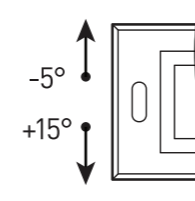

## СПЕЦИФИКАЦИЯ

Корпус:	Алюминий, нержавеющая сталь
Цвет корпуса:	Серый
Угол раскрытия луча:	8°, 12.5°, 20°, 30°, 45°, 60°, 10x60°, 15x25°, 15x30°, 15x60°
Класс электрозащиты:	1 класс (SELV)
Цветовая температура, К:	2700К, 3000К, 4000К, 5000К, 6000К, RGBW4in1
Входное напряжение:	24 В, 220 В
Система управления:	On/Off, 0-10V, DALI, DMX-512
Степень защиты, IP:	IP67
Рабочая температура:	-40°C ~ +50°C
Вес:	3.0–9.0 кг

Артикул	Наименование	Мощность	Размеры, мм	Входное напряжение	Угол рассеивания	Цветовая температура	Вес
GR500595	CRATER.15 300mm 7W 24V/220V SINGLE IP67 SIZE 1	7 Вт	300x114x80	24 В, 220 В	8°, 12.5°, 20°, 30°, 45°, 60°, 15x30°, 10x60°	2700К, 3000К, 4000К, 5000К, 6000К	3,0 кг
GR500600	CRATER.15 300mm 11W 24V/220V SINGLE IP67 SIZE 1	11 Вт	300x114x80	24 В, 220 В	8°, 12.5°, 20°, 30°, 45°, 60°, 15x30°, 10x60°	2700К, 3000К, 4000К, 5000К, 6000К	3,0 кг
GR500605	CRATER.15 500mm 14W 24V/220V SINGLE IP67 SIZE 1	14 Вт	500x114x80	24 В, 220 В	8°, 12.5°, 20°, 30°, 45°, 60°, 15x30°, 10x60°	2700К, 3000К, 4000К, 5000К, 6000К	5,0 кг
GR500610	CRATER.15 500mm 28W 24V/220V SINGLE IP67 SIZE 1	28 Вт	500x114x80	24 В, 220 В	8°, 12.5°, 20°, 30°, 45°, 60°, 15x30°, 10x60°	2700К, 3000К, 4000К, 5000К, 6000К	5,0 кг
GR500615	CRATER.15 500mm 12W 24V/220V DMX-512 RGBW 4in1 IP67 SIZE 1	12 Вт	500x114x80	24 В, 220 В	20°, 45°, 60°, 15x25°, 15x60°	RGBW4in1	5,0 кг
GR500620	CRATER.15 500mm 24W 24V/220V DMX-512 RGBW 4in1 IP67 SIZE 1	24 Вт	500x114x80	24 В, 220 В	20°, 45°, 60°, 15x25°, 15x60°	RGBW4in1	5,0 кг
GR500625	CRATER.15 1000mm 28W 24V/220V SINGLE IP67 SIZE 1	28 Вт	1000x114x80	24 В, 220 В	8°, 12.5°, 20°, 30°, 45°, 60°, 15x30°, 10x60°	2700К, 3000К, 4000К, 5000К, 6000К	9,0 кг
GR500630	CRATER.15 1000mm 45W 24V/220V SINGLE IP67 SIZE 1	45 Вт	1000x114x80	24 В, 220 В	8°, 12.5°, 20°, 30°, 45°, 60°, 15x30°, 10x60°	2700К, 3000К, 4000К, 5000К, 6000К	9,0 кг
GR500635	CRATER.15 1000mm 48W 24V/220V DMX-512 RGBW 4in1 IP67 SIZE 1	48 Вт	1000x114x80	24 В, 220 В	20°, 45°, 60°, 15x25°, 15x60°	RGBW4in1	9,0 кг