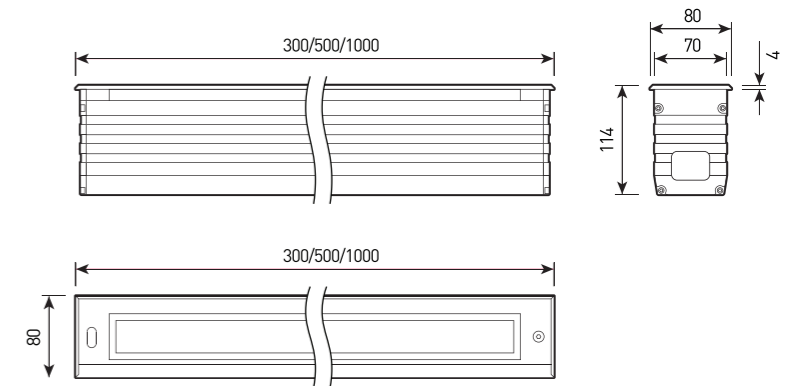

## СПЕЦИФИКАЦИЯ

Корпус:	Алюминий, нержавеющая сталь
Цвет корпуса:	Серый
Угол раскрытия луча:	8°, 12.5°, 20°, 30°, 45°, 60°, 10x60°, 15x25°, 15x30°, 15x60°
Класс электрозащиты:	1 класс (SELV)
Цветовая температура, К:	2700К, 3000К, 4000К, 5000К, 6000К, RGBW4in1
Входное напряжение:	24 В, 220 В
Система управления:	On/Off, 0-10V, DALI, DMX-512
Степень защиты, IP:	IP67
Рабочая температура:	-40°C ~ +50°C
Вес:	3.0–9.0 кг

Артикул	Наименование	Мощность	Размеры, мм	Входное напряжение	Угол рассеивания	Цветовая температура	Вес
GR500595	CRATER.15 300mm 7W 24V/220V SINGLE IP67 SIZE 1	7 Вт	300x114x80	24 В, 220 В	8°, 12.5°, 20°, 30°, 45°, 60°, 15x30°, 10x60°	2700К, 3000К, 4000К, 5000К, 6000К	3,0 кг
GR500600	CRATER.15 300mm 11W 24V/220V SINGLE IP67 SIZE 1	11 Вт	300x114x80	24 В, 220 В	8°, 12.5°, 20°, 30°, 45°, 60°, 15x30°, 10x60°	2700К, 3000К, 4000К, 5000К, 6000К	3,0 кг
GR500605	CRATER.15 500mm 14W 24V/220V SINGLE IP67 SIZE 1	14 Вт	500x114x80	24 В, 220 В	8°, 12.5°, 20°, 30°, 45°, 60°, 15x30°, 10x60°	2700К, 3000К, 4000К, 5000К, 6000К	5,0 кг
GR500610	CRATER.15 500mm 28W 24V/220V SINGLE IP67 SIZE 1	28 Вт	500x114x80	24 В, 220 В	8°, 12.5°, 20°, 30°, 45°, 60°, 15x30°, 10x60°	2700К, 3000К, 4000К, 5000К, 6000К	5,0 кг
GR500615	CRATER.15 500mm 12W 24V/220V DMX-512 RGBW 4in1 IP67 SIZE 1	12 Вт	500x114x80	24 В, 220 В	20°, 45°, 60°, 15x25°, 15x60°	RGBW4in1	5,0 кг
GR500620	CRATER.15 500mm 24W 24V/220V DMX-512 RGBW 4in1 IP67 SIZE 1	24 Вт	500x114x80	24 В, 220 В	20°, 45°, 60°, 15x25°, 15x60°	RGBW4in1	5,0 кг
GR500625	CRATER.15 1000mm 28W 24V/220V SINGLE IP67 SIZE 1	28 Вт	1000x114x80	24 В, 220 В	8°, 12.5°, 20°, 30°, 45°, 60°, 15x30°, 10x60°	2700К, 3000К, 4000К, 5000К, 6000К	9,0 кг
GR500630	CRATER.15 1000mm 45W 24V/220V SINGLE IP67 SIZE 1	45 Вт	1000x114x80	24 В, 220 В	8°, 12.5°, 20°, 30°, 45°, 60°, 15x30°, 10x60°	2700К, 3000К, 4000К, 5000К, 6000К	9,0 кг
GR500635	CRATER.15 1000mm 48W 24V/220V DMX-512 RGBW 4in1 IP67 SIZE 1	48 Вт	1000x114x80	24 В, 220 В	20°, 45°, 60°, 15x25°, 15x60°	RGBW4in1	9,0 кг