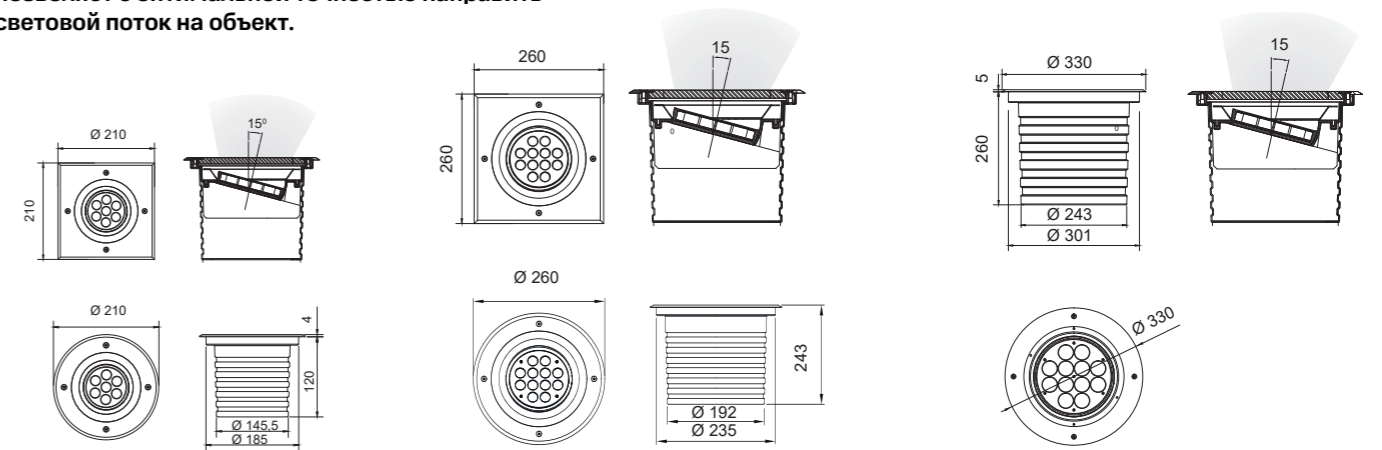

CRATER.07

Регулируемая оптическая часть серии CRATER.07 позволяет с оптимальной точностью направить световой поток на объект.

СПЕЦИФИКАЦИЯ

Корпус:	Литой под давлением алюминий, покрытый полиэстеровой порошковой краской
Цвет корпуса:	Металлик
Угол раскрытия луча:	3.5°, 5°, 12.5°, 20°, 30°, 45°, 60°, 15x30°, 10x60°
Цветовая температура, К:	3000K, 4000K, 5600K, RGB, RGBW
Входное напряжение, V:	24V, 220V
Степень защиты, IP:	IP67
Рабочая температура:	-40°C ~ +50°C
Система управления:	On/Off, DMX-512
Гарантийный срок службы, часов:	> 50000ч
Фронтальная крышка:	Нержавеющая сталь, 2мм
Стекло:	Закаленное стекло, T= 10 мм