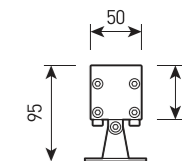

AURA.17

Линейный светильник для архитектурного и акцентного освещения

СПЕЦИФИКАЦИЯ

Корпус:	Экструзионный алюминиевый профиль с защитным антикоррозийным покрытием
Цвет корпуса:	Металлик, Серый, RAL
Угол раскрытия луча:	15°, 20°, 30°, 40°, 60°, 15X30°, 10X60°, 15X60°, 120°
Класс электробезопасности:	1 класс (SELV)
Цветовая температура, К:	2700К, 3000К, 4000К, 5000К, 6000К, R, G, B, RGB 3in1, RGBW 4in1
Входное напряжение, V:	24V, 220V
Система управления:	On/Off, 0-10V, DMX-512, DALI
Степень защиты, IP:	IP66
Рабочая температура:	-40°C ~ +50°C
Вес:	1,0 - 4,5 кг

Артикул	Наименование	Мощность	Размеры, мм	Входное напряжение	Угол рассеивания	Цветовая температура	Вес
LN101070	AURA.17 300mm 8W 24V/220V IP66 SINGLE	8W	300x53x50	24V/220V	15°, 20°, 30°, 60°, 15X30°, 10X60°	2700К, 3000К, 4000К, 5000К, 6000К, R, G, B	1,0 кг
LN101075	AURA.17 300mm 8W RGB 3in1 24V/220V DMX IP66	8W	300x53x50	24V/220V	20°, 40°, 60°, 15X60°	RGB	1,0 кг
LN101080	AURA.17 300mm 12W RGBW 4in1 24V/220V DMX IP66	12W	300x53x50	24V/220V	20°, 40°, 60°, 15X60°	RGBW	1,0 кг
LN101085	AURA.17 500mm 18W 24V/220V IP66 SINGLE	18W	500x53x50	24V/220V	15°, 20°, 30°, 60°, 15X30°, 10X60°	2700К, 3000К, 4000К, 5000К, 6000К, R, G, B	2,3 кг
LN101090	AURA.17 500mm 24W RGB 3in1 24V/220V DMX IP66	24W	500x53x50	24V/220V	20°, 40°, 60°, 15X60°	RGB	2,3 кг
LN101095	AURA.17 500mm 24W RGBW 4in1 24V/220V DMX IP66	24W	500x53x50	24V/220V	20°, 40°, 60°, 15X60°	RGBW	2,3 кг
LN101100	AURA.17 1000mm 38W 24V/220V IP66 SINGLE	38W	1000x53x50	24V/220V	15°, 20°, 30°, 60°, 15X30°, 10X60°	2700К, 3000К, 4000К, 5000К, 6000К, R, G, B	4,5 кг
LN101105	AURA.17 1000mm 48W RGB 3in1 24V/220V DMX IP66	48W	1000x53x50	24V/220V	20°, 40°, 60°, 15X60°	RGB	4,5 кг
LN101110	AURA.17 1000mm 48W RGBW 4in1 24V/220V DMX IP66	48W	1000x53x50	24V/220V	20°, 40°, 60°, 15X60°	RGBW	4,5 кг