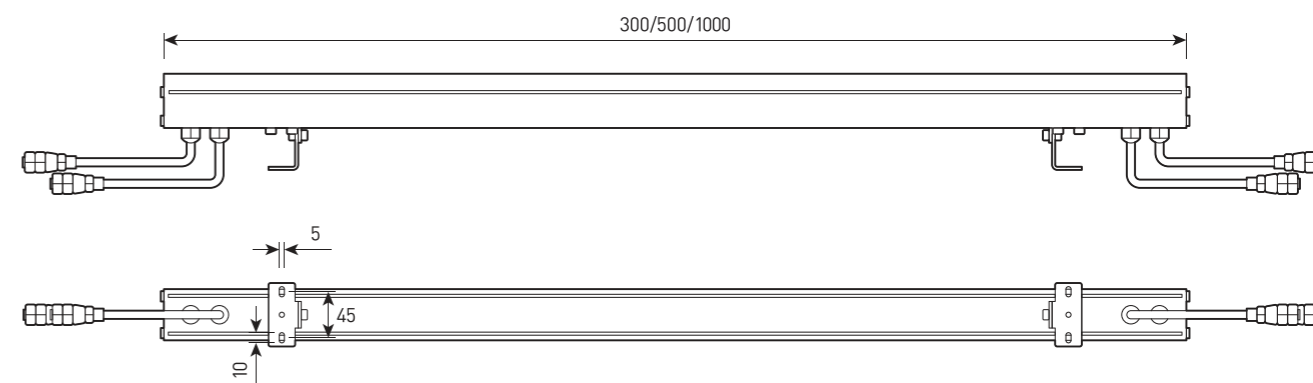

AURA.17

Линейный светильник для архитектурного и акцентного освещения

СПЕЦИФИКАЦИЯ

Корпус:	Экструзионный алюминиевый профиль с защитным антикоррозийным покрытием
Цвет корпуса:	Металлик, Серый, RAL
Угол раскрытия луча:	15°, 20°, 30°, 40°, 60°, 15X30°, 10X60°, 15X60°, 120°
Класс электробезопасности:	1 класс (SELV)
Цветовая температура, К:	2700К, 3000К, 4000К, 5000К, 6000К, R, G, B, RGB 3in1, RGBW 4in1
Входное напряжение, V:	24V, 220V
Система управления:	On/Off, 0-10V, DMX-512, DALI
Степень защиты, IP:	IP66
Рабочая температура:	-40°C ~ +50°C
Вес:	1,0 - 4,5 кг

Артикул	Наименование	Мощность	Размеры, мм	Входное напряжение	Угол рассеивания	Цветовая температура	Вес
LN101070	AURA.17 300mm 8W 24V/220V IP66 SINGLE	8W	300x53x50	24V/220V	15°, 20°, 30°, 60°, 15X30°, 10X60°	2700К, 3000К, 4000К, 5000К, 6000К, R, G, B	1,0 кг
LN101075	AURA.17 300mm 8W RGB 3in1 24V/220V DMX IP66	8W	300x53x50	24V/220V	20°, 40°, 60°, 15X60°	RGB	1,0 кг
LN101080	AURA.17 300mm 12W RGBW 4in1 24V/220V DMX IP66	12W	300x53x50	24V/220V	20°, 40°, 60°, 15X60°	RGBW	1,0 кг
LN101085	AURA.17 500mm 18W 24V/220V IP66 SINGLE	18W	500x53x50	24V/220V	15°, 20°, 30°, 60°, 15X30°, 10X60°	2700К, 3000К, 4000К, 5000К, 6000К, R, G, B	2,3 кг
LN101090	AURA.17 500mm 24W RGB 3in1 24V/220V DMX IP66	24W	500x53x50	24V/220V	20°, 40°, 60°, 15X60°	RGB	2,3 кг
LN101095	AURA.17 500mm 24W RGBW 4in1 24V/220V DMX IP66	24W	500x53x50	24V/220V	20°, 40°, 60°, 15X60°	RGBW	2,3 кг
LN101100	AURA.17 1000mm 38W 24V/220V IP66 SINGLE	38W	1000x53x50	24V/220V	15°, 20°, 30°, 60°, 15X30°, 10X60°	2700К, 3000К, 4000К, 5000К, 6000К, R, G, B	4,5 кг
LN101105	AURA.17 1000mm 48W RGB 3in1 24V/220V DMX IP66	48W	1000x53x50	24V/220V	20°, 40°, 60°, 15X60°	RGB	4,5 кг
LN101110	AURA.17 1000mm 48W RGBW 4in1 24V/220V DMX IP66	48W	1000x53x50	24V/220V	20°, 40°, 60°, 15X60°	RGBW	4,5 кг