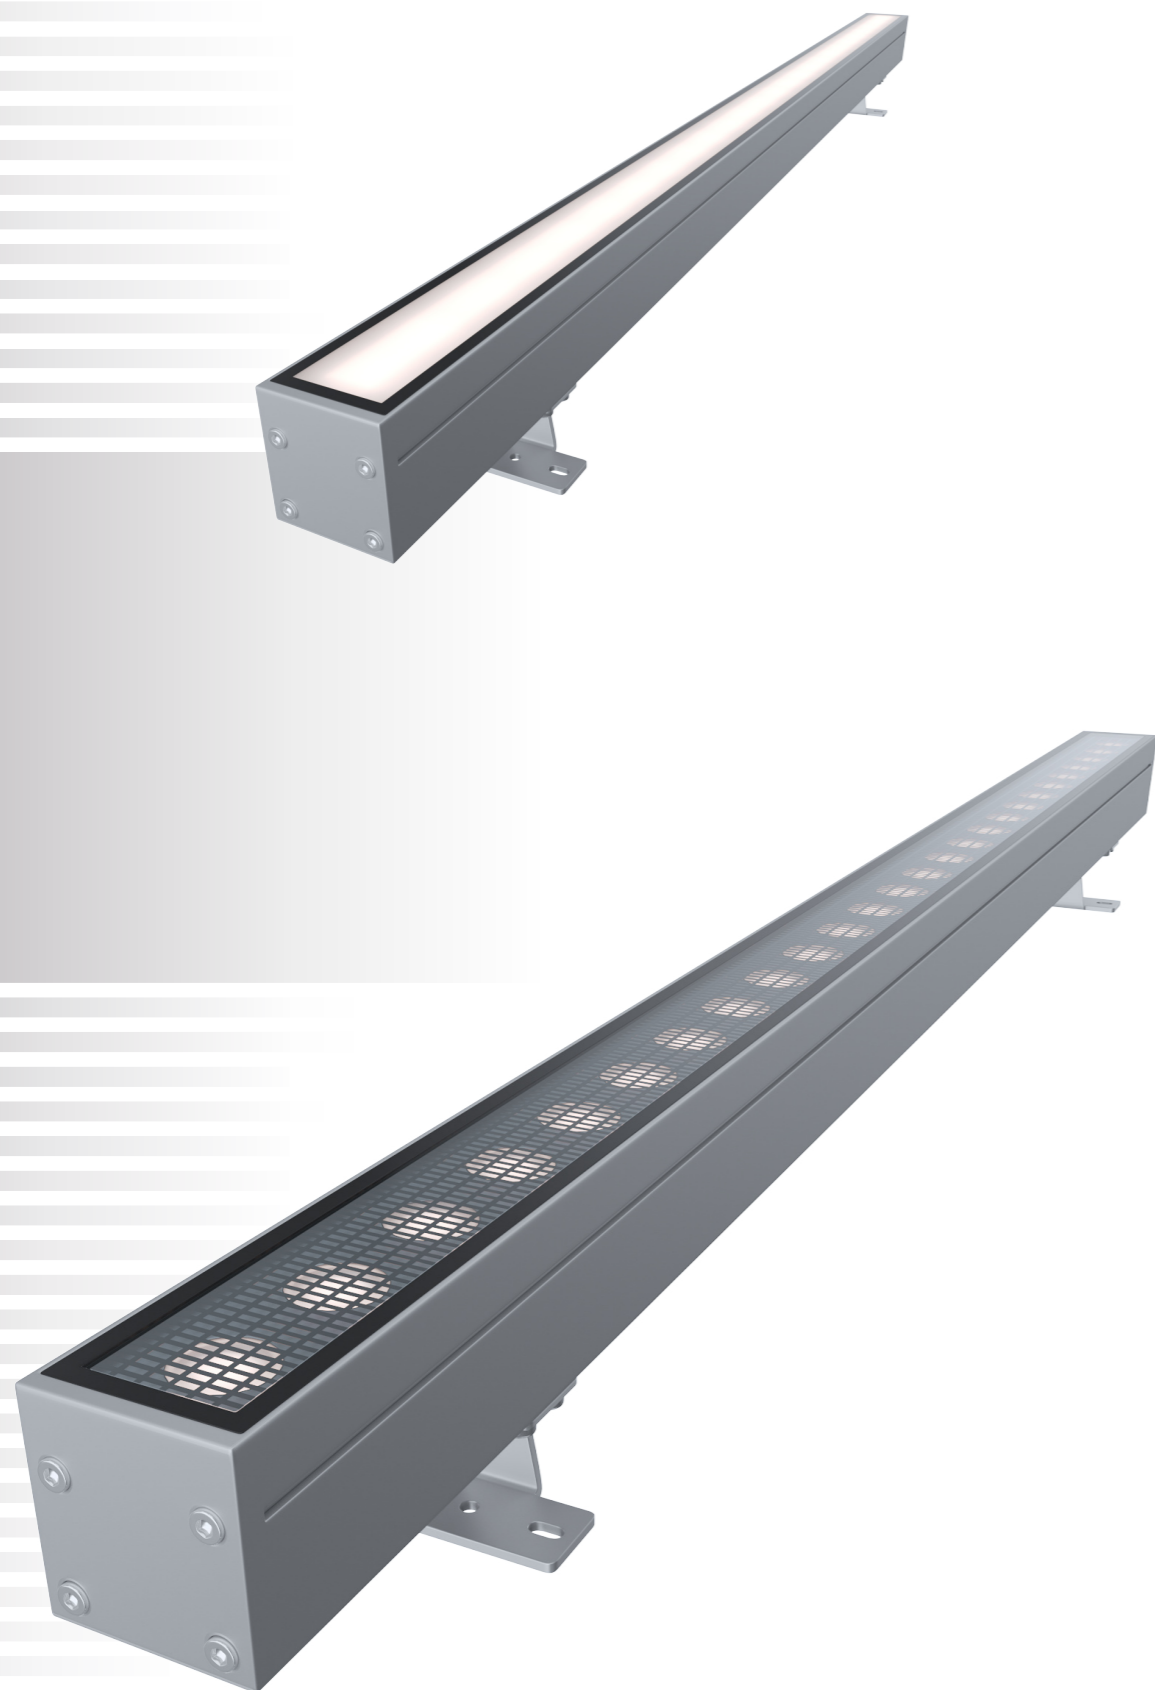

AURA.17

Линейный светильник для архитектурного и акцентного освещения

СПЕЦИФИКАЦИЯ

Корпус:	Экструзионный алюминиевый профиль с защитным антикоррозийным покрытием
Цвет корпуса:	Металлик, Серый, RAL
Угол раскрытия луча:	15°, 20°, 30°, 40°, 60°, 15X30°, 10X60°, 15X60°, 120°
Класс электробезопасности:	1 класс (SELV)
Цветовая температура, К:	2700К, 3000К, 4000К, 5000К, 6000К, R, G, B, RGB 3in1, RGBW 4in1
Входное напряжение, V:	24V, 220V
Система управления:	On/Off, 0-10V, DMX-512, DALI
Степень защиты, IP:	IP66
Рабочая температура:	-40°C ~ +50°C
Вес:	1,0 - 4,5 кг

Артикул	Наименование	Мощность	Размеры, мм	Входное напряжение	Угол рассеивания	Цветовая температура	Вес
LN101070	AURA.17 300mm 8W 24V/220V IP66 SINGLE	8W	300x53x50	24V/220V	15°, 20°, 30°, 60°, 15X30°, 10X60°	2700К, 3000К, 4000К, 5000К, 6000К, R, G, B	1,0 кг
LN101075	AURA.17 300mm 8W RGB 3in1 24V/220V DMX IP66	8W	300x53x50	24V/220V	20°, 40°, 60°, 15X60°	RGB	1,0 кг
LN101080	AURA.17 300mm 12W RGBW 4in1 24V/220V DMX IP66	12W	300x53x50	24V/220V	20°, 40°, 60°, 15X60°	RGBW	1,0 кг
LN101085	AURA.17 500mm 18W 24V/220V IP66 SINGLE	18W	500x53x50	24V/220V	15°, 20°, 30°, 60°, 15X30°, 10X60°	2700К, 3000К, 4000К, 5000К, 6000К, R, G, B	2,3 кг
LN101090	AURA.17 500mm 24W RGB 3in1 24V/220V DMX IP66	24W	500x53x50	24V/220V	20°, 40°, 60°, 15X60°	RGB	2,3 кг
LN101095	AURA.17 500mm 24W RGBW 4in1 24V/220V DMX IP66	24W	500x53x50	24V/220V	20°, 40°, 60°, 15X60°	RGBW	2,3 кг
LN101100	AURA.17 1000mm 38W 24V/220V IP66 SINGLE	38W	1000x53x50	24V/220V	15°, 20°, 30°, 60°, 15X30°, 10X60°	2700К, 3000К, 4000К, 5000К, 6000К, R, G, B	4,5 кг
LN101105	AURA.17 1000mm 48W RGB 3in1 24V/220V DMX IP66	48W	1000x53x50	24V/220V	20°, 40°, 60°, 15X60°	RGB	4,5 кг
LN101110	AURA.17 1000mm 48W RGBW 4in1 24V/220V DMX IP66	48W	1000x53x50	24V/220V	20°, 40°, 60°, 15X60°	RGBW	4,5 кг