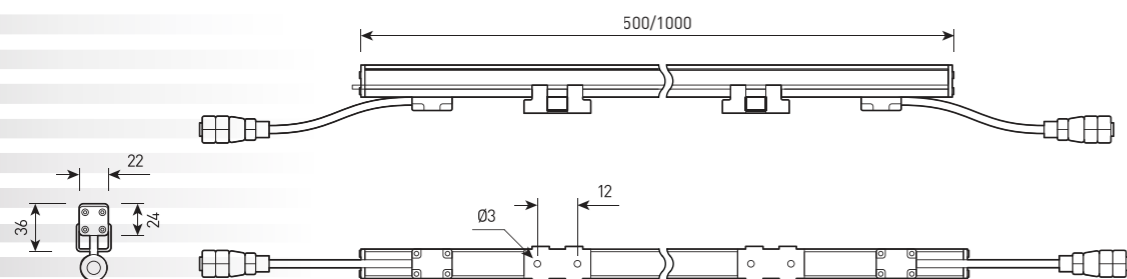

Компактный линейный светильник для архитектурного освещения

СПЕЦИФИКАЦИЯ

Корпус:	Экструзионный алюминиевый профиль с защитным антикоррозийным покрытием
Цвет корпуса:	Черный, Металлик, RAL
Угол раскрытия луча:	30°, 60°, 120°
Класс электрозащиты:	3 класс (SELV)
Цветовая температура, К:	2700K, 3000K, 4000K, 5700K, R, G, B, RGB 3in1, RGBW 4in1
Входное напряжение, V:	24V
Система управления:	On/Off, DMX-512
Степень защиты, IP:	IP65
Рабочая температура:	-40°C ~ +50°C
Вес:	0,5 - 1,0 кг

Артикул	Наименование	Мощность, Вт	Размеры, мм	Входное напряжение, В	Угол рассеивания	Цветовая температура, К	Вес, кг
LN101040	AURA.16 10W 1000mm 24V IP65 SINGLE COLOR	10W	1000x22x61	24V	30°, 60°, 120°	2700K, 3000K, 4000K, 5700K, R, G, B	1,0 кг
LN101041	AURA.16 5W 500mm 24V IP65 SINGLE COLOR	5W	500x22x61	24V	30°, 60°, 120°	2700K, 3000K, 4000K, 5700K, R, G, B	0,5 кг
LN101045	AURA.16 10W 1000mm RGB 3in1 DMX-512 24V IP65	10W	1000x22x61	24V	30°, 60°, 120°	RGB	1,0 кг
LN101046	AURA.16 5W 500mm RGB 3in1 DMX-512 24V IP65	5W	500x22x61	24V	30°, 60°, 120°	RGB	0,5 кг
LN101050	AURA.16 10W 1000mm RGBW 4in1 DMX-512 24V IP65	10W	1000x22x61	24V	30°, 60°, 120°	RGBW	1,0 кг
LN101051	AURA.16 5W 500mm RGBW 4in1 DMX-512 24V IP65	5W	500x22x61	24V	30°, 60°, 120°	RGBW	0,5 кг
LN101055	AURA.16 15W 1000mm 24V IP65 SINGLE COLOR	15W	1000x22x61	24V	30°, 60°, 120°	2700K, 3000K, 4000K, 5700K, R, G, B	1,0 кг
LN101056	AURA.16 7,5W 500mm 24V IP65 SINGLE COLOR	7,5W	500x22x61	24V	30°, 60°, 120°	2700K, 3000K, 4000K, 5700K, R, G, B	0,5 кг
LN101060	AURA.16 15W 1000mm RGB 3in1 DMX-512 24V IP65	15W	1000x22x61	24V	30°, 60°, 120°	RGB	1,0 кг
LN101061	AURA.16 7,5W 500mm RGB 3in1 DMX-512 24V IP65	7,5W	500x22x61	24V	30°, 60°, 120°	RGB	0,5 кг
LN101065	AURA.16 15W 1000mm RGBW 4in1 DMX-512 24V IP65	15W	1000x22x61	24V	30°, 60°, 120°	RGBW	1,0 кг
LN101066	AURA.16 7,5W 500mm RGBW 4in1 DMX-512 24V IP65	7,5W	500x22x61	24V	30°, 60°, 120°	RGBW	0,5 кг