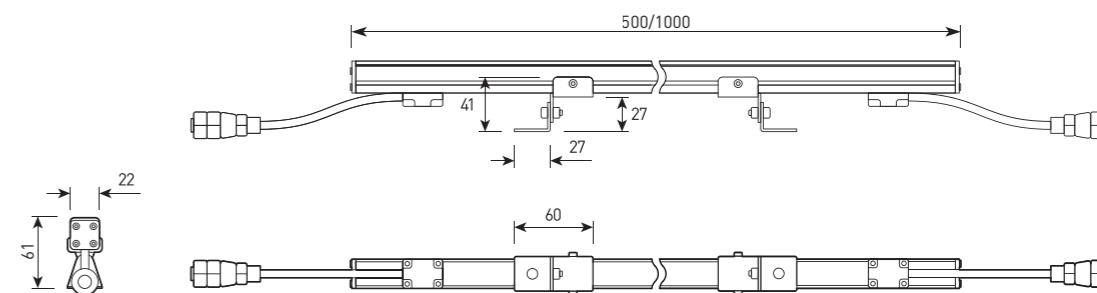

Компактный линейный светильник для архитектурного освещения

СПЕЦИФИКАЦИЯ

Корпус:	Экструзионный алюминиевый профиль с защитным антикоррозийным покрытием
Цвет корпуса:	Черный, Металлик, RAL
Угол раскрытия луча:	30°, 60°, 120°
Класс электрозащиты:	3 класс (SELV)
Цветовая температура, К:	2700K, 3000K, 4000K, 5700K, R, G, B, RGB 3in1, RGBW 4in1
Входное напряжение, V:	24V
Система управления:	On/Off, DMX-512
Степень защиты, IP:	IP65
Рабочая температура:	-40°C ~ +50°C
Вес:	0,5 - 1,0 кг

Артикул	Наименование	Мощность, Вт	Размеры, мм	Входное напряжение, В	Угол рассеивания	Цветовая температура, К	Вес, кг
LN101040	AURA.16 10W 1000mm 24V IP65 SINGLE COLOR	10W	1000x22x61	24V	30°, 60°, 120°	2700K, 3000K, 4000K, 5700K, R, G, B	1,0 кг
LN101041	AURA.16 5W 500mm 24V IP65 SINGLE COLOR	5W	500x22x61	24V	30°, 60°, 120°	2700K, 3000K, 4000K, 5700K, R, G, B	0,5 кг
LN101045	AURA.16 10W 1000mm RGB 3in1 DMX-512 24V IP65	10W	1000x22x61	24V	30°, 60°, 120°	RGB	1,0 кг
LN101046	AURA.16 5W 500mm RGB 3in1 DMX-512 24V IP65	5W	500x22x61	24V	30°, 60°, 120°	RGB	0,5 кг
LN101050	AURA.16 10W 1000mm RGBW 4in1 DMX-512 24V IP65	10W	1000x22x61	24V	30°, 60°, 120°	RGBW	1,0 кг
LN101051	AURA.16 5W 500mm RGBW 4in1 DMX-512 24V IP65	5W	500x22x61	24V	30°, 60°, 120°	RGBW	0,5 кг
LN101055	AURA.16 15W 1000mm 24V IP65 SINGLE COLOR	15W	1000x22x61	24V	30°, 60°, 120°	2700K, 3000K, 4000K, 5700K, R, G, B	1,0 кг
LN101056	AURA.16 7,5W 500mm 24V IP65 SINGLE COLOR	7,5W	500x22x61	24V	30°, 60°, 120°	2700K, 3000K, 4000K, 5700K, R, G, B	0,5 кг
LN101060	AURA.16 15W 1000mm RGB 3in1 DMX-512 24V IP65	15W	1000x22x61	24V	30°, 60°, 120°	RGB	1,0 кг
LN101061	AURA.16 7,5W 500mm RGB 3in1 DMX-512 24V IP65	7,5W	500x22x61	24V	30°, 60°, 120°	RGB	0,5 кг
LN101065	AURA.16 15W 1000mm RGBW 4in1 DMX-512 24V IP65	15W	1000x22x61	24V	30°, 60°, 120°	RGBW	1,0 кг
LN101066	AURA.16 7,5W 500mm RGBW 4in1 DMX-512 24V IP65	7,5W	500x22x61	24V	30°, 60°, 120°	RGBW	0,5 кг