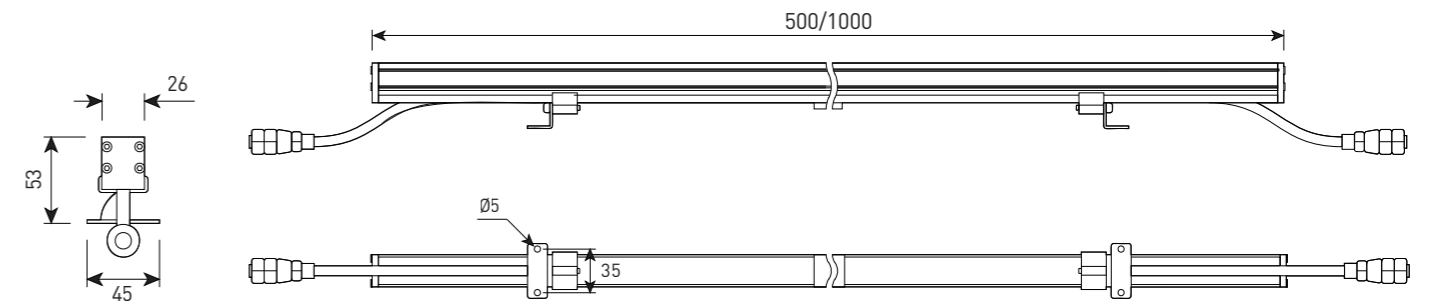

Компактный линейный светильник для архитектурного освещения

СПЕЦИФИКАЦИЯ

Корпус:	Экструзионный алюминиевый профиль с защитным антикоррозийным покрытием
Цвет корпуса:	Черный, Металлик, RAL
Угол раскрытия луча:	20°, 30°, 45°, 60°, 20x40°, 120°
Класс электрозащиты:	3 класс (SELV)
Цветовая температура, К:	2700K, 3000K, 4000K, 5700K, R, G, B, RGB 3in1, RGBW 4in1
Входное напряжение, V:	24V
Система управления:	On/Off, DMX-512
Степень защиты, IP:	IP65
Рабочая температура:	-40°C ~ +50°C
Вес:	0,5 - 1,0 кг