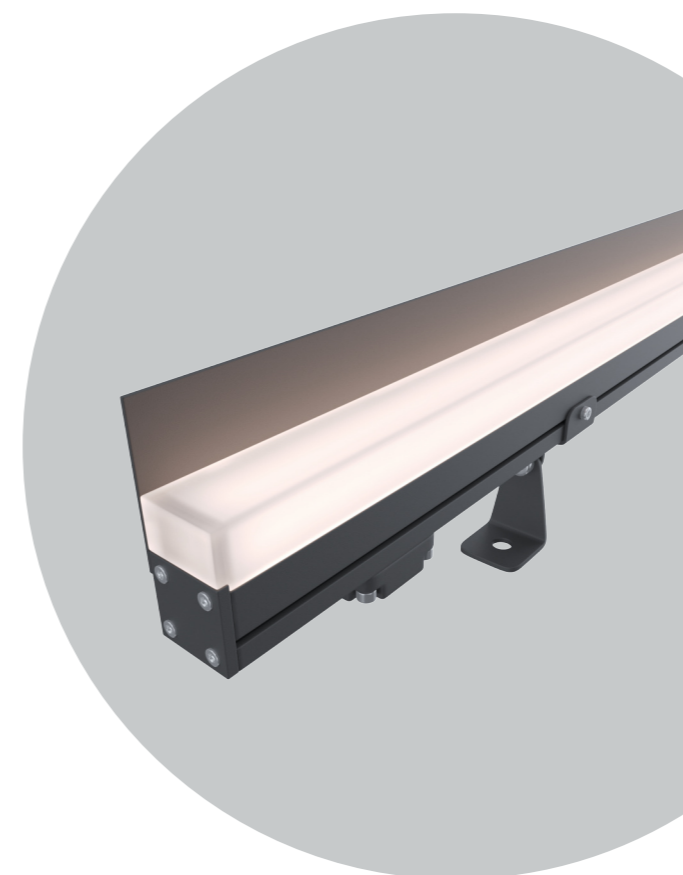

Компактный линейный светильник для архитектурного освещения

СПЕЦИФИКАЦИЯ

Корпус:	Экструзионный алюминиевый профиль с защитным антикоррозийным покрытием
Цвет корпуса:	Черный, Металлик, RAL
Угол раскрытия луча:	120°
Класс электрозащиты:	3 класс (SELV)
Цветовая температура, К:	2700K, 3000K, 4000K, 5700K, R, G, B, RGB 3in1, RGBW 4in1
Входное напряжение, V:	24V
Система управления:	On/Off, DMX-512
Степень защиты, IP:	IP65
Рабочая температура:	-40°C ~ +50°C
Вес:	0,5 - 1,0 кг

Артикул	Наименование	Мощность, Вт	Размеры, мм	Входное напряжение, В	Угол рассеивания	Цветовая температура, К	Вес, кг
LN100980	AURA.14 10W 1000mm 24V IP65 SINGLE COLOR	10W	1000x22x77	24V	120°	2700K, 3000K, 4000K, 5700K, R, G, B	1,0 кг
LN100981	AURA.14 5W 500mm 24V IP65 SINGLE COLOR	5W	500x22x77	24V	120°	2700K, 3000K, 4000K, 5700K, R, G, B	0,5 кг
LN100985	AURA.14 10W 1000mm RGB 3in1 DMX-512 24V IP65	10W	1000x22x77	24V	120°	RGB	1,0 кг
LN100986	AURA.14 5W 500mm RGB 3in1 DMX-512 24V IP65	5W	500x22x77	24V	120°	RGB	0,5 кг
LN100990	AURA.14 10W 1000mm RGBW 4in1 DMX-512 24V IP65	10W	1000x22x77	24V	120°	RGBW	1,0 кг
LN100991	AURA.14 5W 500mm RGBW 4in1 DMX-512 24V IP65	5W	500x22x77	24V	120°	RGBW	0,5 кг
LN100995	AURA.14 15W 1000mm 24V IP65 SINGLE COLOR	15W	1000x22x77	24V	120°	2700K, 3000K, 4000K, 5700K, R, G, B	1,0 кг
LN100996	AURA.14 7,5W 500mm 24V IP65 SINGLE COLOR	7,5W	500x22x77	24V	120°	2700K, 3000K, 4000K, 5700K, R, G, B	0,5 кг
LN101000	AURA.14 15W 1000mm RGB 3in1 DMX-512 24V IP65	15W	1000x22x77	24V	120°	RGB	1,0 кг
LN101001	AURA.14 7,5W 500mm RGB 3in1 DMX-512 24V IP65	7,5W	500x22x77	24V	120°	RGB	0,5 кг
LN101005	AURA.14 15W 1000mm RGBW 4in1 DMX-512 24V IP65	15W	1000x22x77	24V	120°	RGBW	1,0 кг
LN101006	AURA.14 7,5W 500mm RGBW 4in1 DMX-512 24V IP65	7,5W	500x22x77	24V	120°	RGBW	0,5 кг