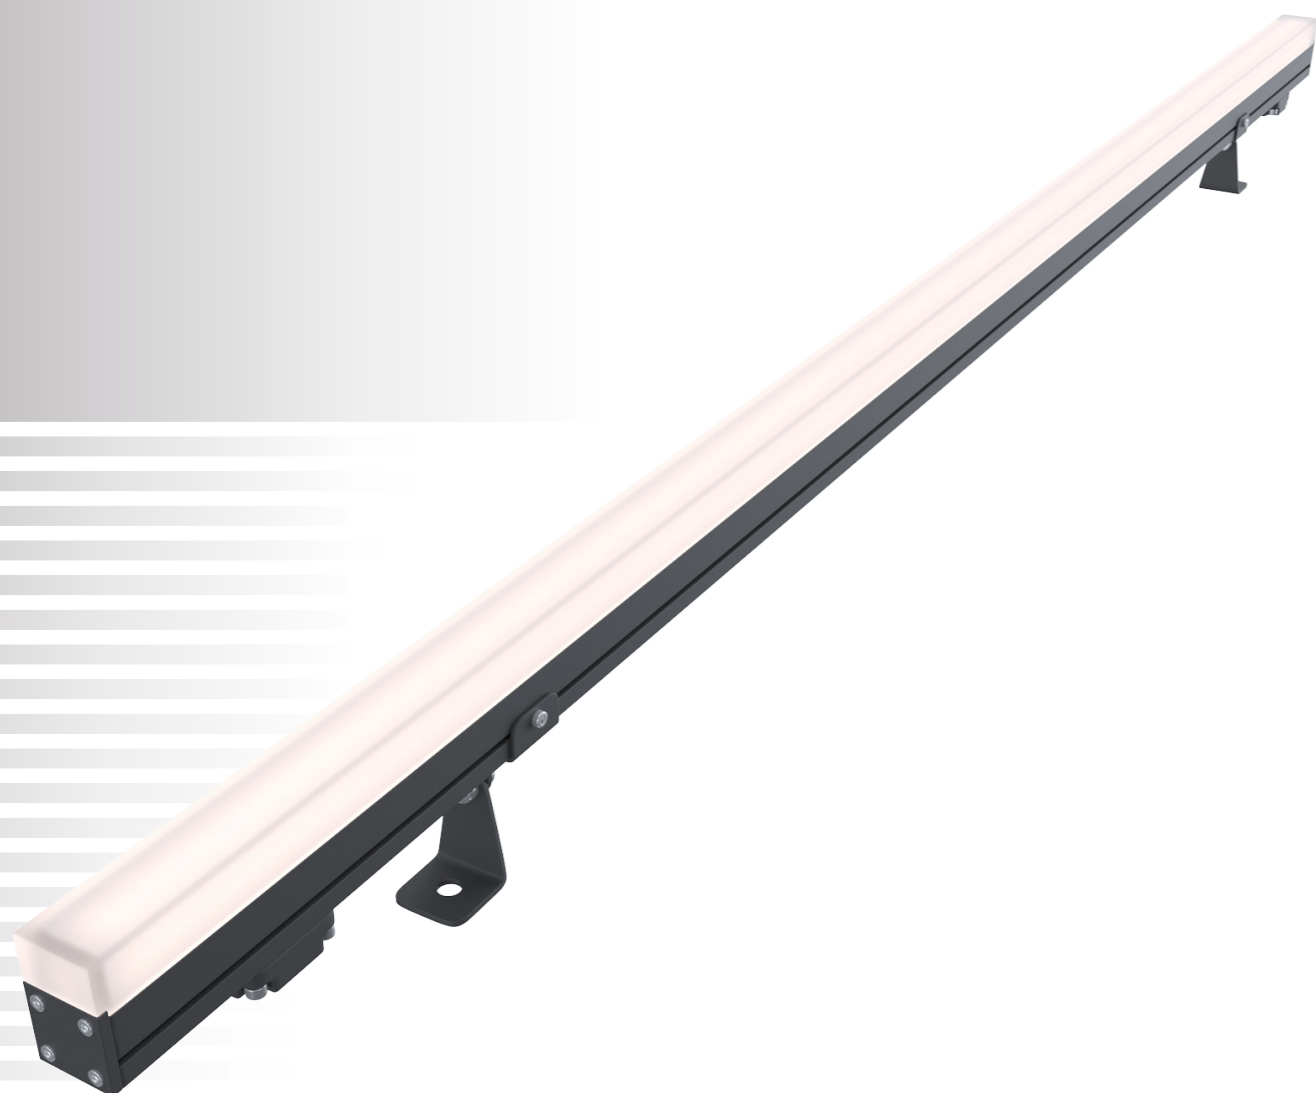

Компактный линейный светильник для архитектурного освещения

СПЕЦИФИКАЦИЯ

Корпус:	Экструзионный алюминиевый профиль с защитным антикоррозийным покрытием
Цвет корпуса:	Черный, Металлик, RAL
Угол раскрытия луча:	120°
Класс электрозащиты:	3 класс (SELV)
Цветовая температура, К:	2700K, 3000K, 4000K, 5700K, R, G, B, RGB 3in1, RGBW 4in1
Входное напряжение, V:	24V
Система управления:	On/Off, DMX-512
Степень защиты, IP:	IP65
Рабочая температура:	-40°C ~ +50°C
Вес:	0,5 - 1,0 кг

Артикул	Наименование	Мощность, Вт	Размеры, мм	Входное напряжение, В	Угол рассеивания	Цветовая температура, К	Вес, кг
LN100980	AURA.14 10W 1000mm 24V IP65 SINGLE COLOR	10W	1000x22x77	24V	120°	2700K, 3000K, 4000K, 5700K, R, G, B	1,0 кг
LN100981	AURA.14 5W 500mm 24V IP65 SINGLE COLOR	5W	500x22x77	24V	120°	2700K, 3000K, 4000K, 5700K, R, G, B	0,5 кг
LN100985	AURA.14 10W 1000mm RGB 3in1 DMX-512 24V IP65	10W	1000x22x77	24V	120°	RGB	1,0 кг
LN100986	AURA.14 5W 500mm RGB 3in1 DMX-512 24V IP65	5W	500x22x77	24V	120°	RGB	0,5 кг
LN100990	AURA.14 10W 1000mm RGBW 4in1 DMX-512 24V IP65	10W	1000x22x77	24V	120°	RGBW	1,0 кг
LN100991	AURA.14 5W 500mm RGBW 4in1 DMX-512 24V IP65	5W	500x22x77	24V	120°	RGBW	0,5 кг
LN100995	AURA.14 15W 1000mm 24V IP65 SINGLE COLOR	15W	1000x22x77	24V	120°	2700K, 3000K, 4000K, 5700K, R, G, B	1,0 кг
LN100996	AURA.14 7,5W 500mm 24V IP65 SINGLE COLOR	7,5W	500x22x77	24V	120°	2700K, 3000K, 4000K, 5700K, R, G, B	0,5 кг
LN101000	AURA.14 15W 1000mm RGB 3in1 DMX-512 24V IP65	15W	1000x22x77	24V	120°	RGB	1,0 кг
LN101001	AURA.14 7,5W 500mm RGB 3in1 DMX-512 24V IP65	7,5W	500x22x77	24V	120°	RGB	0,5 кг
LN101005	AURA.14 15W 1000mm RGBW 4in1 DMX-512 24V IP65	15W	1000x22x77	24V	120°	RGBW	1,0 кг
LN101006	AURA.14 7,5W 500mm RGBW 4in1 DMX-512 24V IP65	7,5W	500x22x77	24V	120°	RGBW	0,5 кг