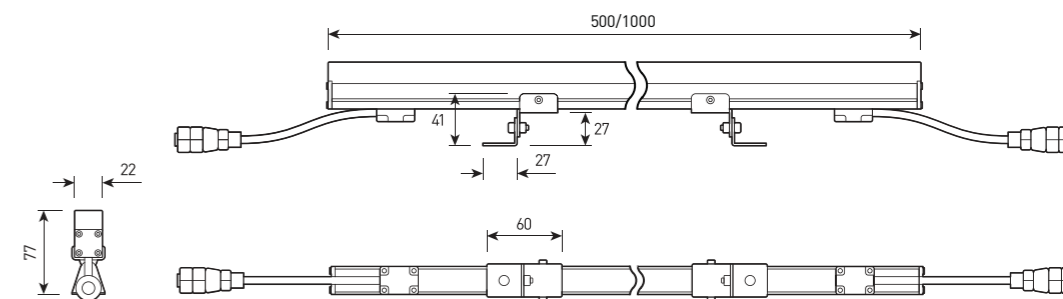

Компактный линейный светильник для архитектурного освещения

СПЕЦИФИКАЦИЯ

Корпус:	Экструзионный алюминиевый профиль с защитным антикоррозийным покрытием
Цвет корпуса:	Черный, Металлик, RAL
Угол раскрытия луча:	120°
Класс электрозащиты:	3 класс (SELV)
Цветовая температура, К:	2700K, 3000K, 4000K, 5700K, R, G, B, RGB 3in1, RGBW 4in1
Входное напряжение, V:	24V
Система управления:	On/Off, DMX-512
Степень защиты, IP:	IP65
Рабочая температура:	-40°C ~ +50°C
Вес:	0,5 - 1,0 кг

Артикул	Наименование	Мощность, Вт	Размеры, мм	Входное напряжение, В	Угол рассеивания	Цветовая температура, К	Вес, кг
LN100980	AURA.14 10W 1000mm 24V IP65 SINGLE COLOR	10W	1000x22x77	24V	120°	2700K, 3000K, 4000K, 5700K, R, G, B	1,0 кг
LN100981	AURA.14 5W 500mm 24V IP65 SINGLE COLOR	5W	500x22x77	24V	120°	2700K, 3000K, 4000K, 5700K, R, G, B	0,5 кг
LN100985	AURA.14 10W 1000mm RGB 3in1 DMX-512 24V IP65	10W	1000x22x77	24V	120°	RGB	1,0 кг
LN100986	AURA.14 5W 500mm RGB 3in1 DMX-512 24V IP65	5W	500x22x77	24V	120°	RGB	0,5 кг
LN100990	AURA.14 10W 1000mm RGBW 4in1 DMX-512 24V IP65	10W	1000x22x77	24V	120°	RGBW	1,0 кг
LN100991	AURA.14 5W 500mm RGBW 4in1 DMX-512 24V IP65	5W	500x22x77	24V	120°	RGBW	0,5 кг
LN100995	AURA.14 15W 1000mm 24V IP65 SINGLE COLOR	15W	1000x22x77	24V	120°	2700K, 3000K, 4000K, 5700K, R, G, B	1,0 кг
LN100996	AURA.14 7,5W 500mm 24V IP65 SINGLE COLOR	7,5W	500x22x77	24V	120°	2700K, 3000K, 4000K, 5700K, R, G, B	0,5 кг
LN101000	AURA.14 15W 1000mm RGB 3in1 DMX-512 24V IP65	15W	1000x22x77	24V	120°	RGB	1,0 кг
LN101001	AURA.14 7,5W 500mm RGB 3in1 DMX-512 24V IP65	7,5W	500x22x77	24V	120°	RGB	0,5 кг
LN101005	AURA.14 15W 1000mm RGBW 4in1 DMX-512 24V IP65	15W	1000x22x77	24V	120°	RGBW	1,0 кг
LN101006	AURA.14 7,5W 500mm RGBW 4in1 DMX-512 24V IP65	7,5W	500x22x77	24V	120°	RGBW	0,5 кг