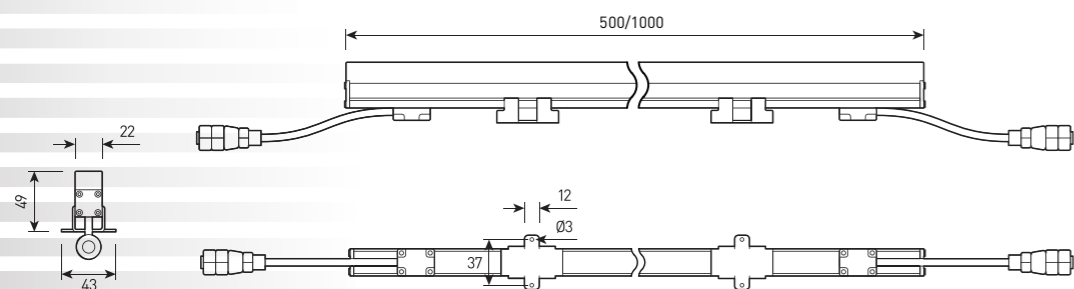

Компактный линейный светильник для архитектурного освещения

СПЕЦИФИКАЦИЯ

Корпус:	Экструзионный алюминиевый профиль с защитным антикоррозийным покрытием
Цвет корпуса:	Черный, Металлик, RAL
Угол раскрытия луча:	120°
Класс электрозащиты:	3 класс (SELV)
Цветовая температура, К:	2700K, 3000K, 4000K, 5700K, R, G, B, RGB 3in1, RGBW 4in1
Входное напряжение, V:	24V
Система управления:	On/Off, DMX-512
Степень защиты, IP:	IP65
Рабочая температура:	-40°C ~ +50°C
Вес:	0,5 - 1,0 кг

Артикул	Наименование	Мощность, Вт	Размеры, мм	Входное напряжение, В	Угол рассеивания	Цветовая температура, К	Вес, кг
LN100980	AURA.14 10W 1000mm 24V IP65 SINGLE COLOR	10W	1000x22x77	24V	120°	2700K, 3000K, 4000K, 5700K, R, G, B	1,0 кг
LN100981	AURA.14 5W 500mm 24V IP65 SINGLE COLOR	5W	500x22x77	24V	120°	2700K, 3000K, 4000K, 5700K, R, G, B	0,5 кг
LN100985	AURA.14 10W 1000mm RGB 3in1 DMX-512 24V IP65	10W	1000x22x77	24V	120°	RGB	1,0 кг
LN100986	AURA.14 5W 500mm RGB 3in1 DMX-512 24V IP65	5W	500x22x77	24V	120°	RGB	0,5 кг
LN100990	AURA.14 10W 1000mm RGBW 4in1 DMX-512 24V IP65	10W	1000x22x77	24V	120°	RGBW	1,0 кг
LN100991	AURA.14 5W 500mm RGBW 4in1 DMX-512 24V IP65	5W	500x22x77	24V	120°	RGBW	0,5 кг
LN100995	AURA.14 15W 1000mm 24V IP65 SINGLE COLOR	15W	1000x22x77	24V	120°	2700K, 3000K, 4000K, 5700K, R, G, B	1,0 кг
LN100996	AURA.14 7,5W 500mm 24V IP65 SINGLE COLOR	7,5W	500x22x77	24V	120°	2700K, 3000K, 4000K, 5700K, R, G, B	0,5 кг
LN101000	AURA.14 15W 1000mm RGB 3in1 DMX-512 24V IP65	15W	1000x22x77	24V	120°	RGB	1,0 кг
LN101001	AURA.14 7,5W 500mm RGB 3in1 DMX-512 24V IP65	7,5W	500x22x77	24V	120°	RGB	0,5 кг
LN101005	AURA.14 15W 1000mm RGBW 4in1 DMX-512 24V IP65	15W	1000x22x77	24V	120°	RGBW	1,0 кг
LN101006	AURA.14 7,5W 500mm RGBW 4in1 DMX-512 24V IP65	7,5W	500x22x77	24V	120°	RGBW	0,5 кг