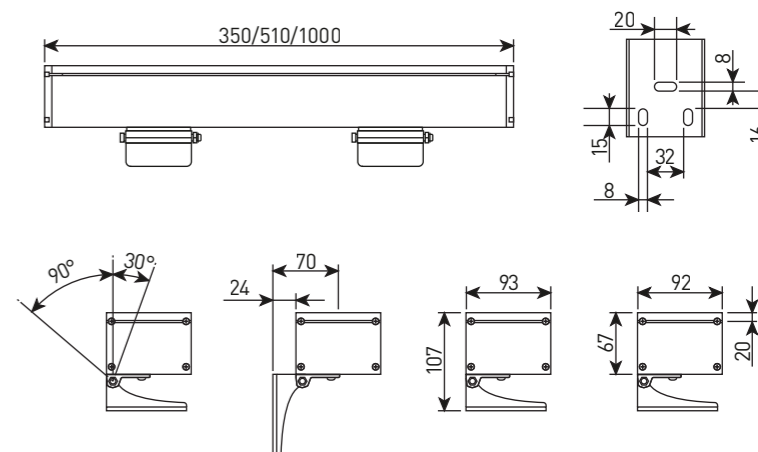

Серия мощных линейных светильников для архитектурного освещения

СПЕЦИФИКАЦИЯ

Корпус:	Экструзионный алюминиевый профиль с защитным антикоррозийным покрытием
Цвет корпуса:	Серый, RAL
Угол раскрытия луча:	10°, 15°, 30°, 45°, 60°, 18x55°, 20x45°, 10x60°
Класс электрозащиты:	1 класс (SELV)
Цветовая температура, К:	2700K, 3000K, 4000K, 5000K, 6000K, RGB 3in1, RGBW 4in1
Входное напряжение, V:	24V, 220V
Система управления:	On/Off, DMX-512, TRIAC, DALI
Степень защиты, IP:	IP66
Рабочая температура:	-40°C ~ +50°C
Вес:	4,0 - 5,5 кг

Артикул	Наименование	Мощность, Вт	Размеры, мм	Входное напряжение, В	Угол рассеивания	Цветовая температура, К	Вес, кг
LN100920	AURA.11 54W 510mm 24V/220V IP66 SINGLE TYPE 2	54W	510x92x107	24V/220V	10°, 15°, 30°, 45°, 60°, 18x55°, 20x45°, 10x60°	2700K - 6000K, R, G, B	4,0 кг
LN100925	AURA.11 54W 510mm DMX RGB 3in1 24V/220V IP66 TYPE 2	54W	510x92x107	24V/220V	10°, 15°, 30°, 45°, 60°, 18x55°, 20x45°, 10x60°	RGB	4,0 кг
LN100930	AURA.11 54W 510mm DMX RGBW 4in1 24V/220V IP66 TYPE 2	54W	510x92x107	24V/220V	10°, 15°, 30°, 45°, 60°, 18x55°, 20x45°, 10x60°	RGBW	4,0 кг
LN100935	AURA.11 72W 510mm DMX RGB 3in1 24V/220V IP66 TYPE 2	72W	510x92x107	24V/220V	10°, 15°, 30°, 45°, 60°, 18x55°, 20x45°, 10x60°	RGB	4,0 кг
LN100940	AURA.11 72W 510mm DMX RGBW 4in1 24V/220V IP66 TYPE 2	72W	510x92x107	24V/220V	10°, 15°, 30°, 45°, 60°, 18x55°, 20x45°, 10x60°	RGBW	4,0 кг
LN100945	AURA.11 108W 1000mm 24V/220V IP66 SINGLE TYPE 2	108W	1000x92x107	24V/220V	10°, 15°, 30°, 45°, 60°, 18x55°, 20x45°, 10x60°	2700K - 6000K, R, G, B	5,5 кг
LN100950	AURA.11 108W 1000mm DMX RGB 3in1 24V/220V IP66 TYPE 2	108W	1000x92x107	24V/220V	10°, 15°, 30°, 45°, 60°, 18x55°, 20x45°, 10x60°	RGB	5,5 кг
LN100955	AURA.11 108W 1000mm DMX RGBW 4in1 24V/220V IP66 TYPE 2	108W	1000x92x107	24V/220V	10°, 15°, 30°, 45°, 60°, 18x55°, 20x45°, 10x60°	RGBW	5,5 кг
LN100960	AURA.11 144W 1000mm DMX RGB 3in1 24V/220V IP66 TYPE 2	144W	1000x92x107	24V/220V	10°, 15°, 30°, 45°, 60°, 18x55°, 20x45°, 10x60°	RGB	5,5 кг
LN100965	AURA.11 144W 1000mm DMX RGBW 4in1 24V/220V IP66 TYPE 2	144W	1000x92x107	24V/220V	10°, 15°, 30°, 45°, 60°, 18x55°, 20x45°, 10x60°	RGBW	5,5 кг