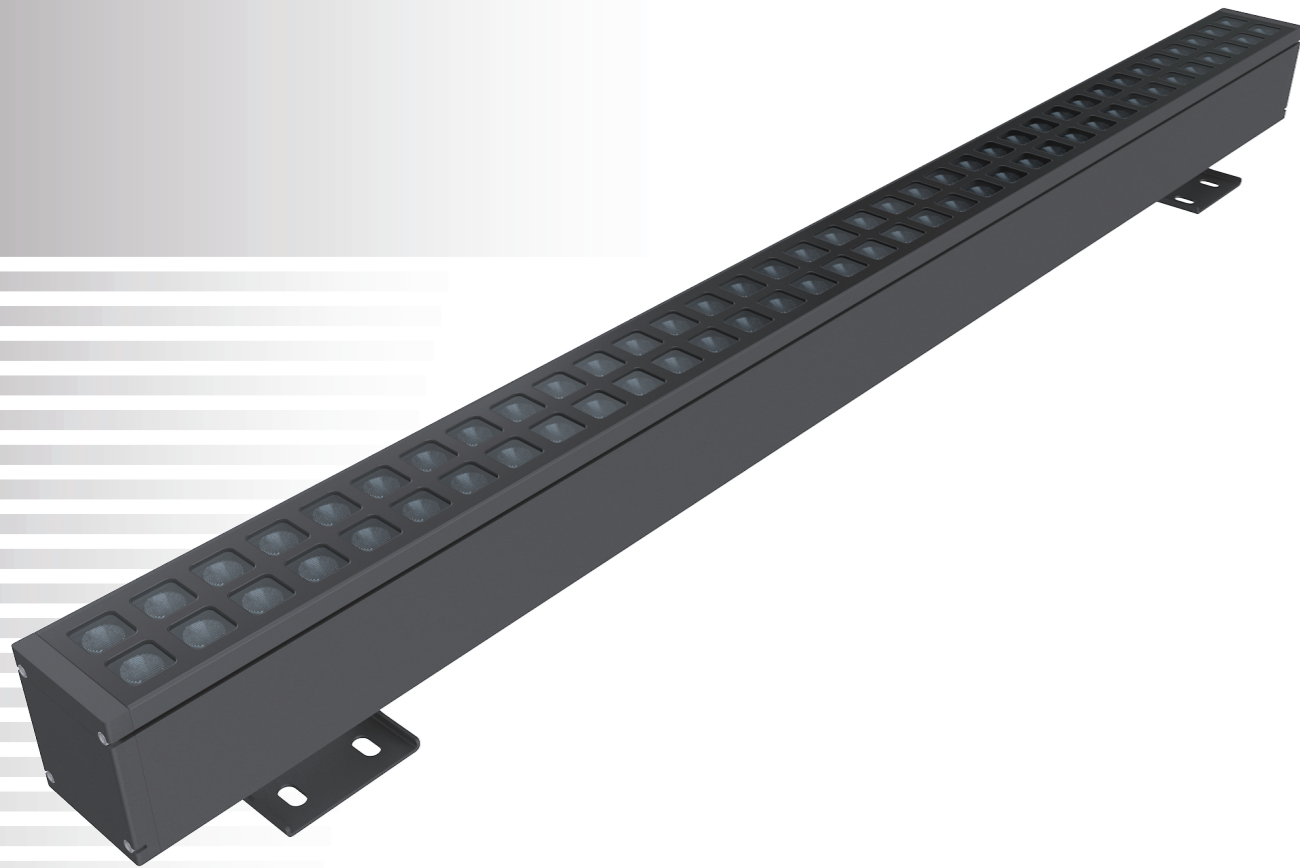

AURA.11 TYPE 1

Серия мощных линейных светильников для архитектурного освещения

СПЕЦИФИКАЦИЯ

Корпус:	Экструзионный алюминиевый профиль с защитным антикоррозийным покрытием
Цвет корпуса:	Серый, RAL
Угол раскрытия луча:	10°, 15°, 30°, 45°, 60°, 18x55°, 20x45°, 10x60°
Класс электрозащиты:	1 класс (SELV)
Цветовая температура, К:	2700K, 3000K, 4000K, 5000K, 6000K, RGB 3in1, RGBW 4in1
Входное напряжение, V:	24V, 220V
Система управления:	On/Off, DMX-512, TRIAC, DALI
Степень защиты, IP:	IP66
Рабочая температура:	-40°C ~ +50°C
Вес:	3,0 - 4,0 кг