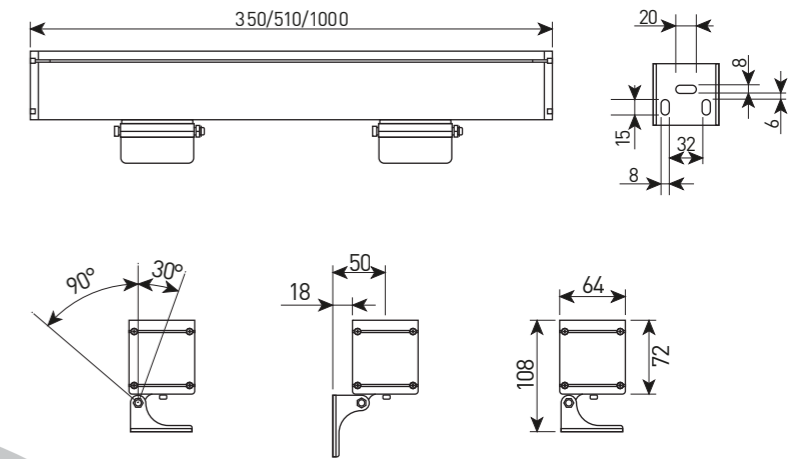

AURA.11 TYPE 1

Серия мощных линейных светильников для архитектурного освещения

СПЕЦИФИКАЦИЯ

Корпус:	Экструзионный алюминиевый профиль с защитным антикоррозийным покрытием
Цвет корпуса:	Серый, RAL
Угол раскрытия луча:	10°, 15°, 30°, 45°, 60°, 18x55°, 20x45°, 10x60°
Класс электрозащиты:	1 класс (SELV)
Цветовая температура, К:	2700K, 3000K, 4000K, 5000K, 6000K, RGB 3in1, RGBW 4in1
Входное напряжение, V:	24V, 220V
Система управления:	On/Off, DMX-512, TRIAC, DALI
Степень защиты, IP:	IP66
Рабочая температура:	-40°C ~ +50°C
Вес:	3,0 - 4,0 кг

Артикул	Наименование	Мощность, Вт	Размеры, мм	Входное напряжение, В	Угол рассеивания	Цветовая температура, К	Вес, кг
LN100860	AURA.11 24W 510mm 24V/220V IP66 SINGLE TYPE 1	24W	510x65x108	24V/220V	10°, 15°, 30°, 45°, 60°, 18x55°, 20x45°, 10x60°	2700K - 6000K, R, G, B	3,0 кг
LN100865	AURA.11 36W 510mm 24V/220V IP66 SINGLE TYPE 1	36W	510x65x108	24V/220V	10°, 15°, 30°, 45°, 60°, 18x55°, 20x45°, 10x60°	2700K - 6000K, R, G, B	3,0 кг
LN100870	AURA.11 36W 510mm DMX RGB 3in1 24V/220V IP66 TYPE 1	36W	510x65x108	24V/220V	10°, 15°, 30°, 45°, 60°, 18x55°, 20x45°, 10x60°	RGB	3,0 кг
LN100875	AURA.11 36W 510mm DMX RGBW 4in1 24V/220V IP66 TYPE 1	36W	510x65x108	24V/220V	10°, 15°, 30°, 45°, 60°, 18x55°, 20x45°, 10x60°	RGBW	3,0 кг
LN100880	AURA.11 48W 510mm DMX RGB 3in1 24V/220V IP66 TYPE 1	48W	510x65x108	24V/220V	10°, 15°, 30°, 45°, 60°, 18x55°, 20x45°, 10x60°	RGB	3,0 кг
LN100885	AURA.11 48W 510mm DMX RGBW 4in1 24V/220V IP66 TYPE 1	48W	510x65x108	24V/220V	10°, 15°, 30°, 45°, 60°, 18x55°, 20x45°, 10x60°	RGBW	3,0 кг
LN100890	AURA.11 48W 1000mm 24V/220V IP66 SINGLE TYPE 1	48W	1000x65x108	24V/220V	10°, 15°, 30°, 45°, 60°, 18x55°, 20x45°, 10x60°	2700K - 6000K, R, G, B	4,0 кг
LN100895	AURA.11 72W 1000mm 24V/220V IP66 SINGLE TYPE 1	72W	1000x65x108	24V/220V	10°, 15°, 30°, 45°, 60°, 18x55°, 20x45°, 10x60°	2700K - 6000K, R, G, B	4,0 кг
LN100900	AURA.11 72W 1000mm DMX RGB 3in1 24V/220V IP66 TYPE 1	72W	1000x65x108	24V/220V	10°, 15°, 30°, 45°, 60°, 18x55°, 20x45°, 10x60°	RGB	4,0 кг
LN100905	AURA.11 72W 1000mm DMX RGBW 4in1 24V/220V IP66 TYPE 1	72W	1000x65x108	24V/220V	10°, 15°, 30°, 45°, 60°, 18x55°, 20x45°, 10x60°	RGBW	4,0 кг
LN100910	AURA.11 96W 1000mm DMX RGB 3in1 24V/220V IP66 TYPE 1	96W	1000x65x108	24V/220V	10°, 15°, 30°, 45°, 60°, 18x55°, 20x45°, 10x60°	RGB	4,0 кг
LN100915	AURA.11 96W 1000mm DMX RGBW 4in1 24V/220V IP66 TYPE 1	96W	1000x65x108	24V/220V	10°, 15°, 30°, 45°, 60°, 18x55°, 20x45°, 10x60°	RGBW	4,0 кг