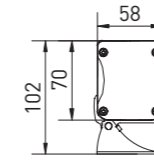

Серия светильников с увеличенной мощностью

СПЕЦИФИКАЦИЯ

Корпус:	Экструзионный алюминиевый профиль с защитным антикоррозийным покрытием
Цвет корпуса:	Серый, RAL
Угол раскрытия луча:	8°, 12.5°, 20°, 30°, 60°, 15x30°, 15x60°, 10x60°
Класс электрозащиты:	1 класс (SELV)
Цветовая температура, К:	2700К, 3000К, 4000К, 5000К, 6000К, RGB 3in1, RGBW 4in1
Входное напряжение, V:	24V, 36V, 220V
Система управления:	On/Off, DMX-512
Степень защиты, IP:	IP66
Рабочая температура:	-40°C ~ +50°C
Вес:	2,0 - 4,0 кг

Артикул	Наименование	Мощность, Вт	Размеры, мм	Входное напряжение, В	Угол рассеивания	Цветовая температура, К	Вес, кг
LN100755	AURA.08 11W 500mm 24V/220V IP66 SINGLE	11W	500x58x70	24V/220V	8°, 12.5°, 20°, 30°, 60°, 15x30°, 10x60°	2700К, 3000К, 4000К, 5000К, 6000К	2,0 кг
LN100760	AURA.08 11W 500mm 24V RGBW 4in1 IP66	11W	500x58x70	24V	8°, 12.5°, 20°, 30°, 60°, 15x30°, 10x60°	RGBW	2,0 кг
LN100765	AURA.08 14W 500mm 24V/220V IP66 SINGLE	14W	500x58x70	24V/220V	8°, 12.5°, 20°, 30°, 60°, 15x30°, 10x60°	2700К, 3000К, 4000К, 5000К, 6000К	2,0 кг
LN100770	AURA.08 14W 500mm 24V RGBW 4in1 IP66	14W	500x58x70	24V	8°, 12.5°, 20°, 30°, 60°, 15x30°, 10x60°	RGBW	2,0 кг
LN100775	AURA.08 22W 1000mm 24V/220V IP66 SINGLE	22W	1000x58x70	24V/220V	8°, 12.5°, 20°, 30°, 60°, 15x30°, 10x60°	2700К, 3000К, 4000К, 5000К, 6000К	3,8 кг
LN100780	AURA.08 22W 1000mm 24V RGBW 4in1 IP66	22W	1000x58x70	24V	8°, 12.5°, 20°, 30°, 60°, 15x30°, 10x60°	RGBW	3,8 кг
LN100785	AURA.08 28W 1000mm 24V/220V IP66 SINGLE	28W	1000x58x70	24V/220V	8°, 12.5°, 20°, 30°, 60°, 15x30°, 10x60°	2700К, 3000К, 4000К, 5000К, 6000К	3,8 кг
LN100790	AURA.08 28W 1000mm 24V RGBW 4in1 IP66	28W	1000x58x70	24V	8°, 12.5°, 20°, 30°, 60°, 15x30°, 10x60°	RGBW	3,8 кг
LN100795	AURA.08 42W 1000mm 24V/220V IP66 SINGLE	42W	1000x58x70	24V/220V	8°, 12.5°, 20°, 30°, 60°, 15x30°, 10x60°	2700К, 3000К, 4000К, 5000К, 6000К	3,8 кг
LN100800	AURA.08 42W 1000mm 24V RGBW 4in1 IP66	42W	1000x58x70	24V	8°, 12.5°, 20°, 30°, 60°, 15x30°, 10x60°	RGBW	3,8 кг
LN100805	AURA.08 72W 1000mm 36V RGBW 4in1 IP66	72W	1000x58x70	36V	20°, 30°, 15x60°	RGBW	4,0 кг