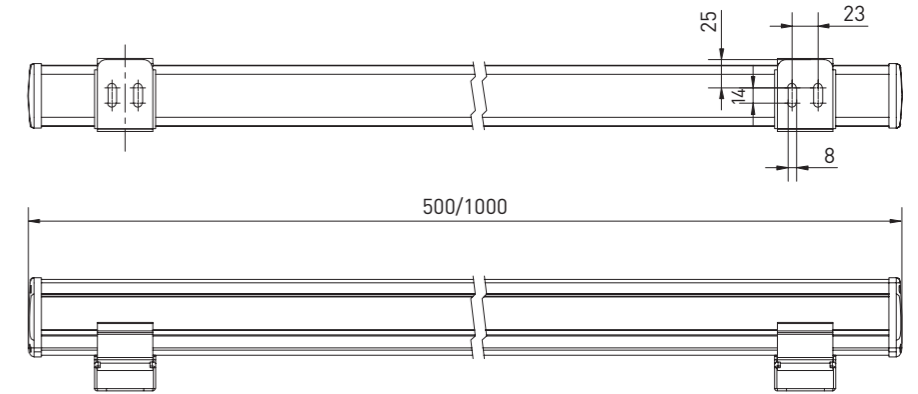

## СПЕЦИФИКАЦИЯ

|                          |  |
|--------------------------|--|
| Корпус:                  | Экструзионный алюминиевый профиль с защитным антикоррозийным покрытием |
| Цвет корпуса:            | Серый, RAL   |
| Угол раскрытия луча:     | 8°, 12.5°, 20°, 30°, 60°, 15x30°, 15x60°, 10x60°                       |
| Класс электрозащиты:     | 1 класс (SELV)   |
| Цветовая температура, К: | 2700К, 3000К, 4000К, 5000К, 6000К, RGB 3in1, RGBW 4in1                 |
| Входное напряжение, V:   | 24V, 36V, 220V   |
| Система управления:      | On/Off, DMX-512  |
| Степень защиты, IP:      | IP66   |
| Рабочая температура:     | -40°C ~ +50°C  |
| Вес:                     | 2,0 - 4,0 кг   |