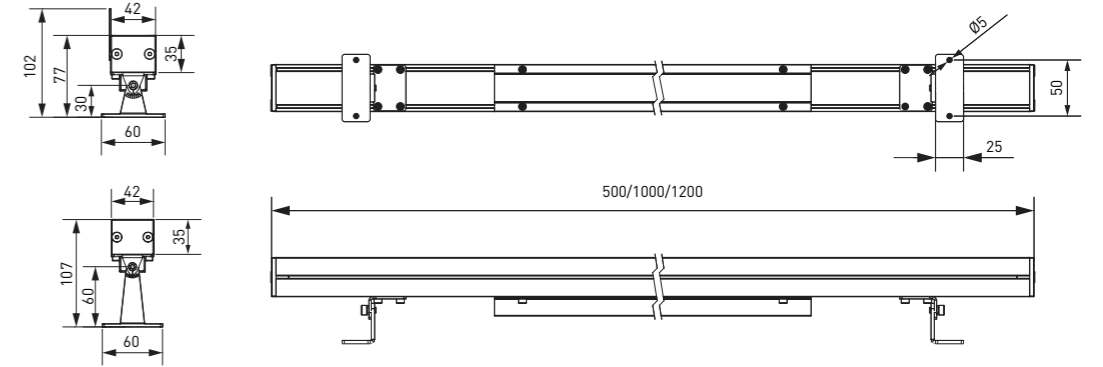

AURA.07

Линейный светильник для проектов архитектурного освещения.
RGB+W Tunable White с управлением DMX-512+RDM.

СПЕЦИФИКАЦИЯ

Корпус:	Экструзионный алюминиевый профиль с защитным антикоррозийным покрытием
Цвет корпуса:	Черный, Серый, RAL
Угол раскрытия луча:	5°, 10°, 12.5°, 20°, 30°, 40°, 60°, 15x35°, 10x60°
Класс электрозащиты:	3 класс (SELV)
Цветовая температура, K:	3000K, 4000K, 5000K, R, G, B RGB 3in1, RGBW 4in1, Tunable white
Входное напряжение, V:	24V, 220V
Система управления:	On/Off, DMX-512, RDM
Степень защиты, IP:	IP66
Рабочая температура:	-40°C ~ +50°C
Вес:	1,8 - 4,0 кг

Артикул	Наименование	Мощность, W	Размеры, мм	Входное напряжение, V	Угол рассеивания	Цветовая температура, K	Вес, кг
LN100695	AURA.07 12W 500mm 24V/220V IP66 SINGLE	12W	500x42x35	24V, 220V	5°, 10°, 12.5°, 20°, 30°, 60°, 15x30°, 10x60°	2700K, 3000K-6000K, R, G, B	1,8кг
LN100700	AURA.07 20W 500mm 24V/220V IP66 SINGLE	20W	500x42x35	24V, 220V	5°, 10°, 12.5°, 20°, 30°, 60°, 15x30°, 10x60°	2700K, 3000K-6000K, R, G, B	1,8кг
LN100705	AURA.07 18W 500mm DMX RGBW 4in1 24V/220V IP66	18W	500x42x35	24V, 220V	20°, 40°, 60°, 15x60°	RGBW	1,8кг
LN100710	AURA.07 24W 500mm DMX RGBW 4in1 24V/220V IP66	24W	500x42x35	24V, 220V	20°, 40°, 60°, 15x60°	RGBW	1,8кг
LN100715	AURA.07 24W 1000mm 24V/220V IP66 SINGLE	24W	1000x42x35	24V, 220V	5°, 10°, 12.5°, 20°, 30°, 60°, 15x30°, 10x60°	2700K, 3000K-6000K, R, G, B	3,5кг
LN100720	AURA.07 36W 1000mm 24V/220V IP66 SINGLE	36W	1000x42x35	24V, 220V	5°, 10°, 12.5°, 20°, 30°, 60°, 15x30°, 10x60°	2700K, 3000K-6000K, R, G, B	3,5кг
LN100725	AURA.07 36W 1000mm DMX RGBW 4in1 24V/220V IP66	36W	1000x42x35	24V, 220V	20°, 40°, 60°, 15x60°	RGBW	3,5кг
LN100730	AURA.07 48W 1000mm DMX RGBW 4in1 24V/220V IP66	48W	1000x42x35	24V, 220V	20°, 40°, 60°, 15x60°	RGBW	4,0кг
LN100735	AURA.07 42W 1200mm 24V/220V IP66 SINGLE	42W	1200x42x35	24V, 220V	5°, 10°, 12.5°, 20°, 30°, 60°, 15x30°, 10x60°	2700K, 3000K-6000K, R, G, B	4,0кг
LN100740	AURA.07 48W 1200mm 24V/220V IP66 SINGLE	48W	1200x42x35	24V, 220V	5°, 10°, 12.5°, 20°, 30°, 60°, 15x30°, 10x60°	2700K, 3000K-6000K, R, G, B	4,0кг
LN100745	AURA.07 48W 1200mm DMX RGBW 4in1 24V/220V IP66	48W	1200x42x35	24V, 220V	20°, 40°, 60°, 15x60°	RGBW	4,0кг
LN100750	AURA.07 56W 1200mm DMX RGBW 4in1 24V/220V IP66	56W	1200x42x35	24V, 220V	20°, 40°, 60°, 15x60°	RGBW	4,0кг