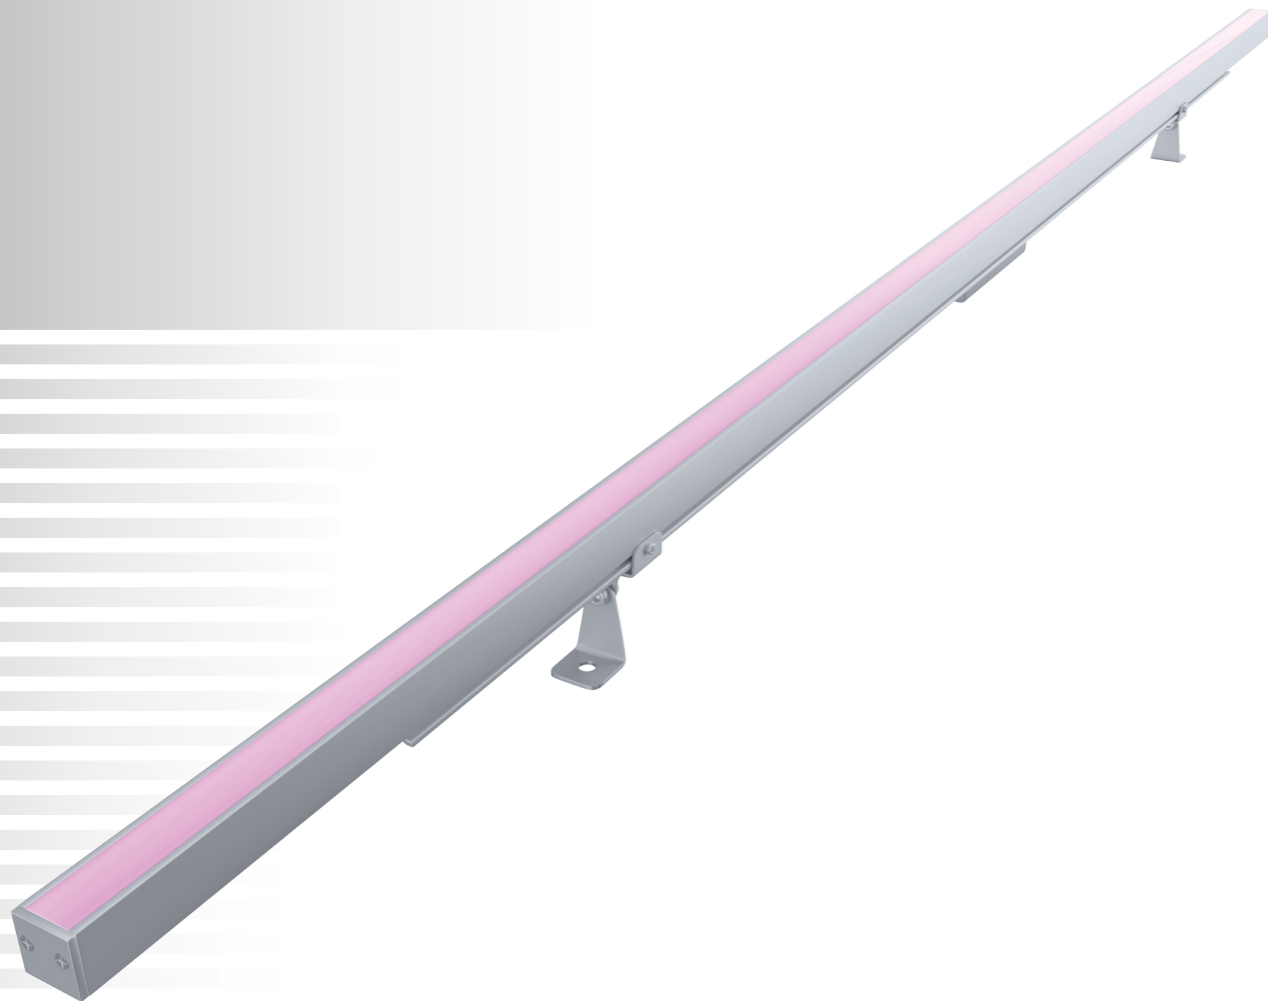

Ультратонкий линейный светильник для архитектурного освещения

## СПЕЦИФИКАЦИЯ

|                            |  |
|----------------------------|--|
| Корпус:                    | Экструзионный алюминиевый профиль с защитным антикоррозийным покрытием |
| Цвет корпуса:              | Металлик, RAL  |
| Угол раскрытия луча:       | 120°   |
| Класс электробезопасности: | 3 класс (SELV)   |
| Цветовая температура, К:   | 2700K, 3000K, 4000K, 5000K, 6000K, RGB, RGBW                           |
| Входное напряжение, V:     | 24V  |
| Система управления:        | On/Off, DMX-512  |
| Степень защиты, IP:        | IP66   |
| Рабочая температура:       | -40°C ~ +50°C  |
| Вес:                       | 0,3 - 0,8 кг   |