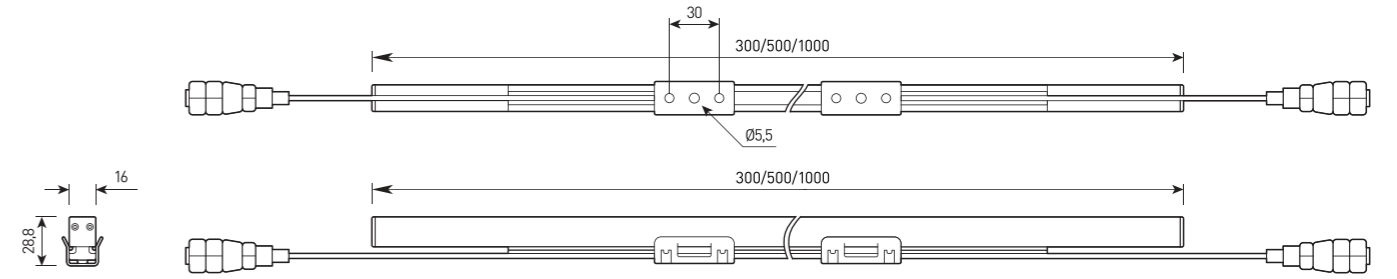

## СПЕЦИФИКАЦИЯ

|                            |  |
|----------------------------|--|
| Корпус:                    | Экструзионный алюминиевый профиль с защитным антикоррозийным покрытием |
| Цвет корпуса:              | Металлик, RAL  |
| Угол раскрытия луча:       | 120°   |
| Класс электробезопасности: | 3 класс (SELV)   |
| Цветовая температура, К:   | 2700K, 3000K, 4000K, 5000K, 6000K, RGB, RGBW                           |
| Входное напряжение, V:     | 24V  |
| Система управления:        | On/Off, DMX-512  |
| Степень защиты, IP:        | IP66   |
| Рабочая температура:       | -40°C ~ +50°C  |
| Вес:                       | 0,3 - 0,8 кг   |