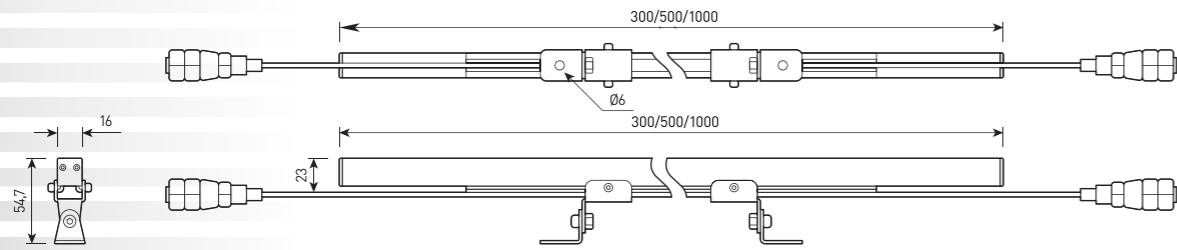

## СПЕЦИФИКАЦИЯ

|                            |  |
|----------------------------|--|
| Корпус:                    | Экструзионный алюминиевый профиль с защитным антикоррозийным покрытием |
| Цвет корпуса:              | Металлик, RAL  |
| Угол раскрытия луча:       | 120°   |
| Класс электробезопасности: | 3 класс (SELV)   |
| Цветовая температура, К:   | 2700K, 3000K, 4000K, 5000K, 6000K, RGB, RGBW                           |
| Входное напряжение, V:     | 24V  |
| Система управления:        | On/Off, DMX-512  |
| Степень защиты, IP:        | IP66   |
| Рабочая температура:       | -40°C ~ +50°C  |
| Вес:                       | 0,3 - 0,8 кг   |