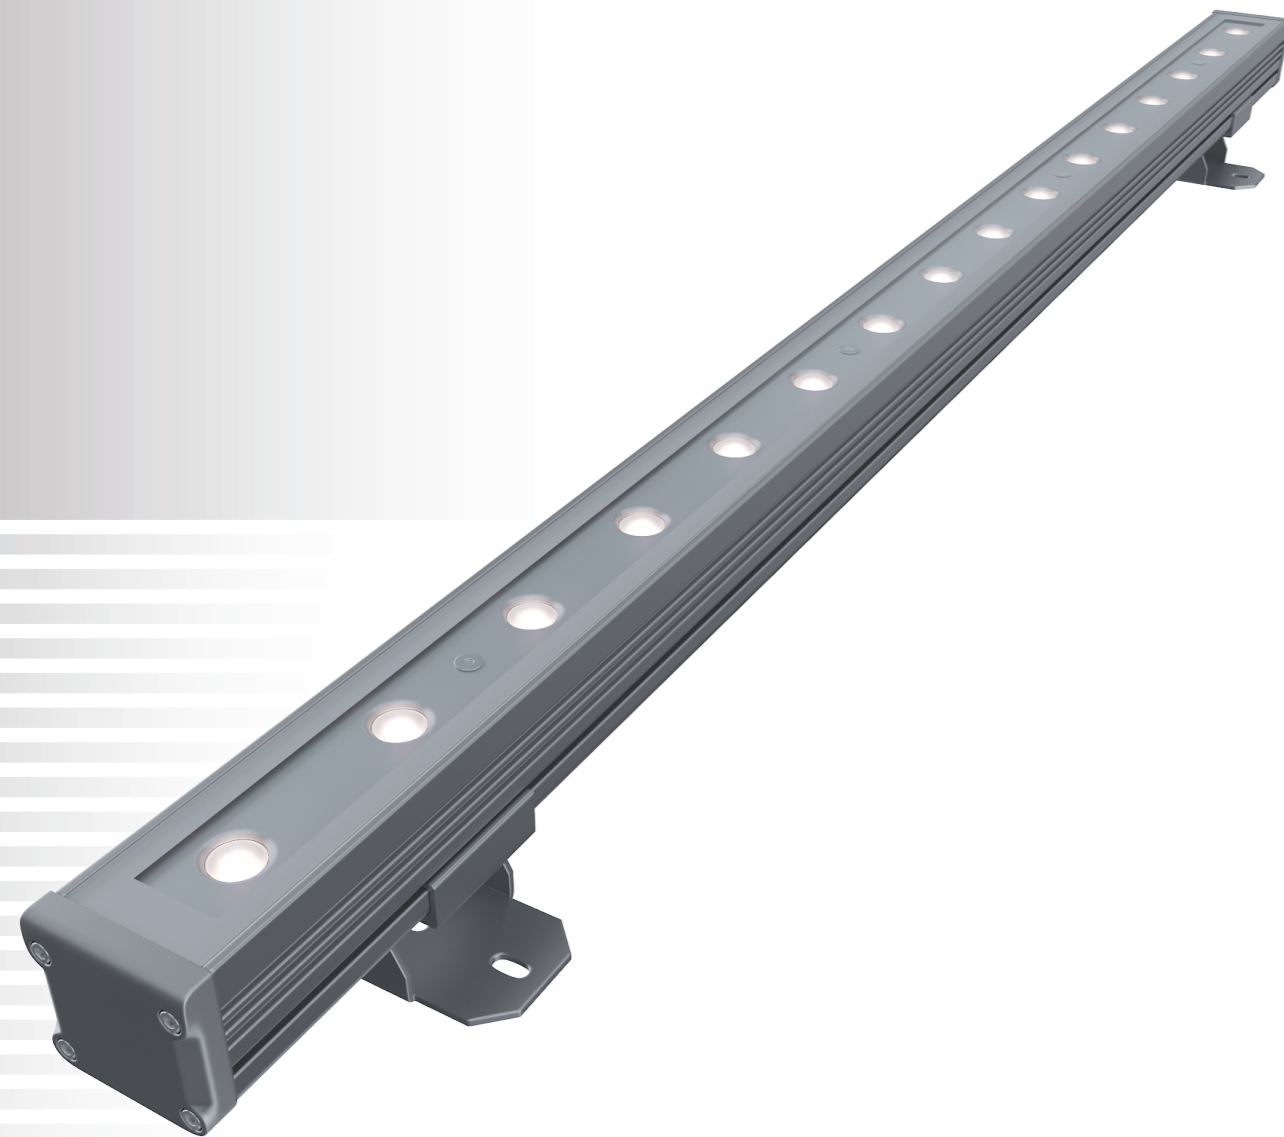

Линейный светильник
для архитектурного освещения.

СПЕЦИФИКАЦИЯ

Корпус:	Экструдированный алюминий с защитным антикоррозийным покрытием
Цвет корпуса:	Серый, Черный, RAL
Угол раскрытия луча:	5°, 8°, 12.5°, 20°, 30°, 60°, 15x30°, 10x60°
Цветовая температура, К:	2700K, 3000K, 4000K, 5700K, R, G, B, RGB 3in1, RGBW 4in1
Класс электрозащиты:	1 класс (SELV)
Входное напряжение, V:	24V/220V
Степень защиты, IP:	IP66
Рабочая температура:	-40°C ~ +50°C
Система управления:	On/Off, DMX-512
Вес:	0,5-2,4кг