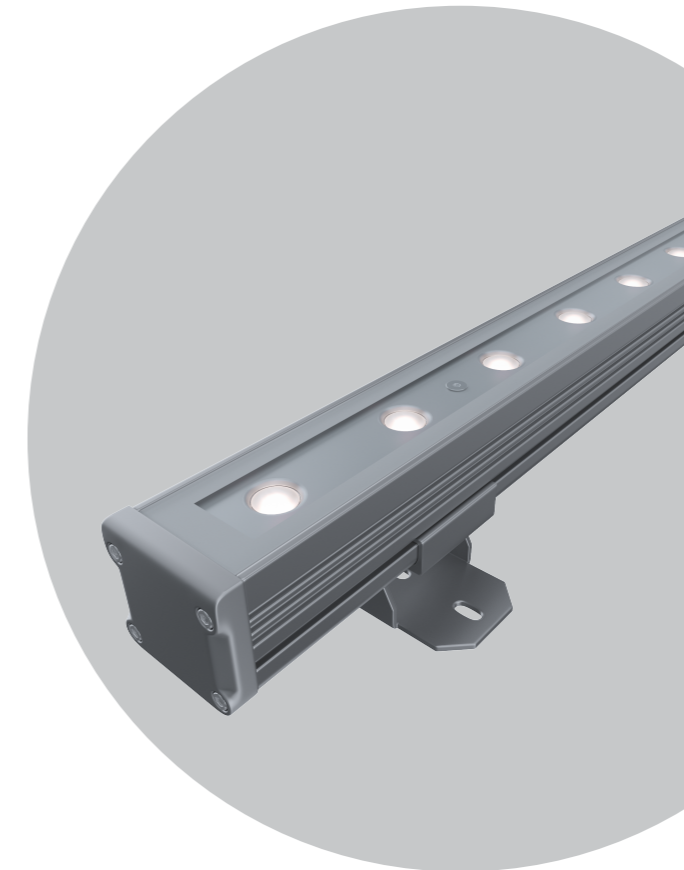

Линейный светильник
для архитектурного освещения.

СПЕЦИФИКАЦИЯ

Корпус:	Экструдированный алюминий с защитным антикоррозийным покрытием
Цвет корпуса:	Серый, Черный, RAL
Угол раскрытия луча:	5°, 8°, 12.5°, 20°, 30°, 60°, 15x30°, 10x60°
Цветовая температура, К:	2700K, 3000K, 4000K, 5700K, R, G, B, RGB 3in1, RGBW 4in1
Класс электрозащиты:	1 класс (SELV)
Входное напряжение, V:	24V/220V
Степень защиты, IP:	IP66
Рабочая температура:	-40°C ~ +50°C
Система управления:	On/Off, DMX-512
Вес:	0,5-2,4кг