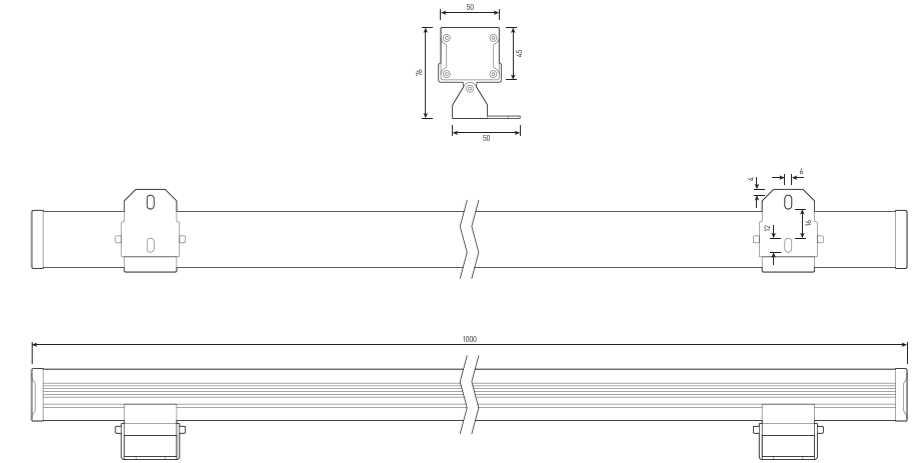

Линейный светильник
для архитектурного освещения.

СПЕЦИФИКАЦИЯ

Корпус:	Экструдированный алюминий с защитным антикоррозийным покрытием
Цвет корпуса:	Серый, Черный, RAL
Угол раскрытия луча:	5°, 8°, 12.5°, 20°, 30°, 60°, 15x30°, 10x60°
Цветовая температура, К:	2700K, 3000K, 4000K, 5700K, R, G, B, RGB 3in1, RGBW 4in1
Класс электрозащиты:	1 класс (SELV)
Входное напряжение, V:	24V/220V
Степень защиты, IP:	IP66
Рабочая температура:	-40°C ~ +50°C
Система управления:	On/Off, DMX-512
Вес:	0,5-2,4кг