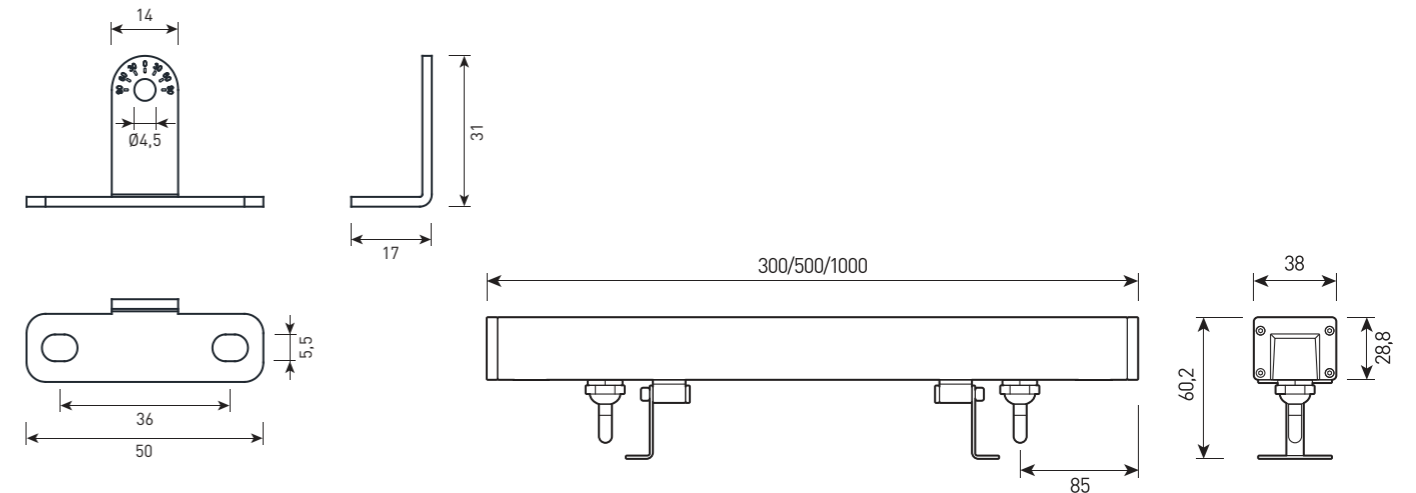

AURA.03 TYPE 3

Ультратонкий линейный светильник для архитектурного освещения

СПЕЦИФИКАЦИЯ

Корпус:	Экструдированный алюминий с защитным антикоррозийным покрытием
Цвет корпуса:	Черный, Серый, RAL
Угол раскрытия луча:	7°, 15°, 30°, 45°, 60°, 15°x60°, 20x40°, 120°
Цветовая температура, К:	2700K, 3000K, 4000K, 5700K, R, G, B, RGB 3in1, RGBW 4in1
Класс электрозащиты:	3 класс (SELV)
Входное напряжение, V:	24V
Степень защиты, IP:	IP66
Рабочая температура:	-40°C ~ +50°C
Система управления:	On/Off, DMX-512
Вес:	0,8-2,0 кг

AURA.03 TYPE 3

Артикул	Наименование	Мощность, W	Размеры, мм	Входное напряжение, V	Угол рассеивания	Цветовая температура, К	Вес, кг
LN100230	AURA.03 16W 300mm 24V IP66 SINGLE TYPE 3	16W	300x38x28.8	24V	7°, 15°, 30°, 45°, 60°, 15°x60°, 20x40°, 120°	2700K, 3000K, 4000K, 5700K, R, G, B	0,8кг
LN100235	AURA.03 12W 300mm 24V DMX RGB 3in1 IP66 TYPE 3	12W	300x38x28.8	24V	15°, 30°, 45°, 15°x60°, 20x40°, 120°	RGB	0,8кг
LN100240	AURA.03 16W 300mm 24V DMX RGBW 4in1 IP66 TYPE 3	16W	300x38x28.8	24V	15°, 30°, 45°, 15°x60°, 20x40°, 120°	RGBW	0,8кг
LN100245	AURA.03 24W 500mm 24V IP66 SINGLE TYPE 3	24W	500x38x28.8	24V	7°, 15°, 30°, 45°, 60°, 15°x60°, 20x40°, 120°	2700K, 3000K, 4000K, 5700K, R, G, B	1,4кг
LN100250	AURA.03 18W 500mm 24V DMX RGB 3in1 4segm IP66 TYPE 3	18W	500x38x28.8	24V	15°, 30°, 45°, 15°x60°, 20x40°, 120°	RGB	1,4кг
LN100255	AURA.03 24W 500mm 24V DMX RGBW 4in1 4segm IP66 TYPE 3	24W	500x38x28.8	24V	15°, 30°, 45°, 15°x60°, 20x40°, 120°	RGBW	1,4кг
LN100260	AURA.03 48W 1000mm 24V IP66 SINGLE TYPE 3	48W	1000x38x28.8	24V	7°, 15°, 30°, 45°, 60°, 15°x60°, 20x40°, 120°	2700K, 3000K, 4000K, 5700K, R, G, B	2,0кг
LN100265	AURA.03 36W 1000mm 24V DMX RGB 3in1 8segm IP66 TYPE 3	36W	1000x38x28.8	24V	15°, 30°, 45°, 15°x60°, 20x40°, 120°	RGB	2,0кг
LN100270	AURA.03 48W 1000mm 24V DMX RGBW 4in1 8segm IP66 TYPE 3	48W	1000x38x28.8	24V	15°, 30°, 45°, 15°x60°, 20x40°, 120°	RGBW	2,0кг