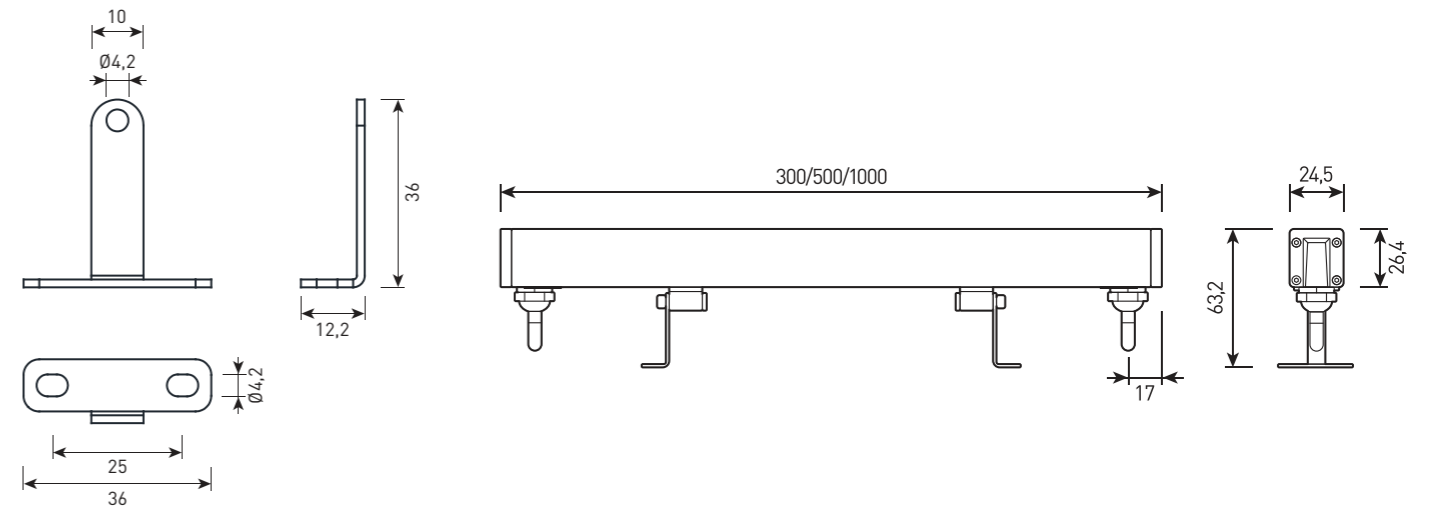

AURA.03 TYPE 1

Ультратонкий линейный светильник для архитектурного освещения

СПЕЦИФИКАЦИЯ

Корпус:	Экструдированный алюминий с защитным антикоррозийным покрытием
Цвет корпуса:	Черный, Серый, RAL
Угол раскрытия луча:	30°, 45°, 25°x45°, 120°
Цветовая температура, К:	2700К, 3000К, 4000К, 5700К, R, G, B, RGB 3in1, RGBW 4in1
Класс электрозащиты:	3 класс (SELV)
Входное напряжение, V:	24V
Степень защиты, IP:	IP66
Рабочая температура:	-40°C ~ +50°C
Система управления:	On/Off, DMX-512
Вес:	0,3-0,7 кг

AURA.03 TYPE 1

Артикул	Наименование	Мощность, W	Размеры, мм	Входное напряжение, V	Угол рассеивания	Цветовая температура, К	Вес, кг
LN100155	AURA.03 4W 300mm 24V IP66 SINGLE TYPE 1	4W	300x24.5x26.4	24V	30°, 45°, 25°x45°, 120°	2700К, 3000К, 4000К, 5700К, R, G, B	0,3кг
LN100160	AURA.03 4W 300mm 24V DMX RGB 3in1 IP66 TYPE 1	4W	300x24.5x26.4	24V	30°, 45°, 25°x45°, 120°	RGB	0,3кг
LN100165	AURA.03 5W 300mm 24V DMX RGBW 4in1 IP66 TYPE 1	5W	300x24.5x26.4	24V	30°, 45°, 25°x45°, 120°	RGBW	0,3кг
LN100170	AURA.03 6W 500mm 24V IP66 SINGLE TYPE 1	6W	500x24.5x26.4	24V	30°, 45°, 25°x45°, 120°	2700К, 3000К, 4000К, 5700К, R, G, B	0,5кг
LN100175	AURA.03 6W 500mm 24V DMX RGB 3in1 4segm IP66 TYPE 1	6W	500x24.5x26.4	24V	30°, 45°, 25°x45°, 120°	RGB	0,5кг
LN100180	AURA.03 7W 500mm 24V DMX RGBW 4in1 4segm IP66 TYPE 1	7W	500x24.5x26.4	24V	30°, 45°, 25°x45°, 120°	RGBW	0,5кг
LN100185	AURA.03 12W 1000mm 24V IP66 SINGLE TYPE 1	12W	1000x24.5x26.4	24V	30°, 45°, 25°x45°, 120°	2700К, 3000К, 4000К, 5700К, R, G, B	0,7кг
LN100190	AURA.03 12W 1000mm 24V DMX RGB 3in1 8segm IP66 TYPE 1	12W	1000x24.5x26.4	24V	30°, 45°, 25°x45°, 120°	RGB	0,7кг
LN100195	AURA.03 14W 1000mm 24V DMX RGBW 4in1 8segm IP66 TYPE 1	14W	1000x24.5x26.4	24V	30°, 45°, 25°x45°, 120°	RGBW	0,7кг