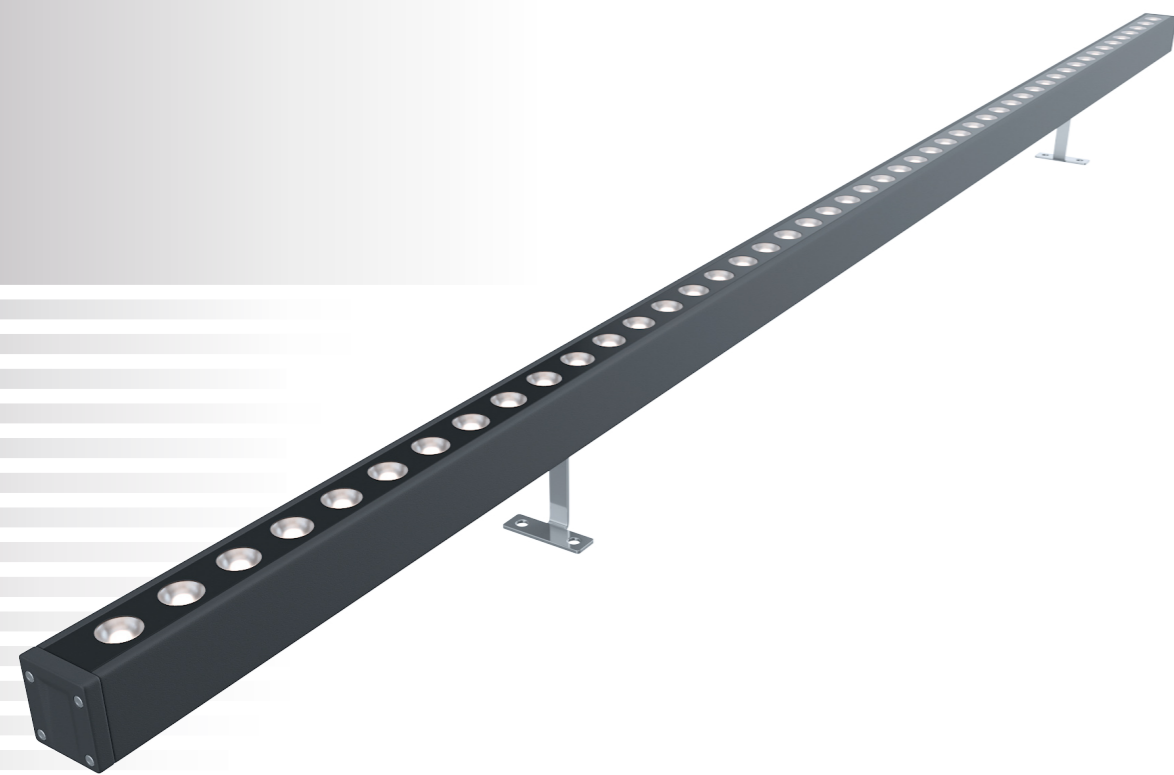

AURA.03 TYPE 1

Ультратонкий линейный светильник для архитектурного освещения

СПЕЦИФИКАЦИЯ

Корпус:	Экструдированный алюминий с защитным антикоррозийным покрытием
Цвет корпуса:	Черный, Серый, RAL
Угол раскрытия луча:	30°, 45°, 25°x45°, 120°
Цветовая температура, К:	2700К, 3000К, 4000К, 5700К, R, G, B, RGB 3in1, RGBW 4in1
Класс электрозащиты:	3 класс (SELV)
Входное напряжение, V:	24V
Степень защиты, IP:	IP66
Рабочая температура:	-40°C ~ +50°C
Система управления:	On/Off, DMX-512
Вес:	0,3-0,7 кг

AURA.03 TYPE 1

Артикул	Наименование	Мощность, W	Размеры, мм	Входное напряжение, V	Угол рассеивания	Цветовая температура, К	Вес, кг
LN100155	AURA.03 4W 300mm 24V IP66 SINGLE TYPE 1	4W	300x24.5x26.4	24V	30°, 45°, 25°x45°, 120°	2700К, 3000К, 4000К, 5700К, R, G, B	0,3кг
LN100160	AURA.03 4W 300mm 24V DMX RGB 3in1 IP66 TYPE 1	4W	300x24.5x26.4	24V	30°, 45°, 25°x45°, 120°	RGB	0,3кг
LN100165	AURA.03 5W 300mm 24V DMX RGBW 4in1 IP66 TYPE 1	5W	300x24.5x26.4	24V	30°, 45°, 25°x45°, 120°	RGBW	0,3кг
LN100170	AURA.03 6W 500mm 24V IP66 SINGLE TYPE 1	6W	500x24.5x26.4	24V	30°, 45°, 25°x45°, 120°	2700К, 3000К, 4000К, 5700К, R, G, B	0,5кг
LN100175	AURA.03 6W 500mm 24V DMX RGB 3in1 4segm IP66 TYPE 1	6W	500x24.5x26.4	24V	30°, 45°, 25°x45°, 120°	RGB	0,5кг
LN100180	AURA.03 7W 500mm 24V DMX RGBW 4in1 4segm IP66 TYPE 1	7W	500x24.5x26.4	24V	30°, 45°, 25°x45°, 120°	RGBW	0,5кг
LN100185	AURA.03 12W 1000mm 24V IP66 SINGLE TYPE 1	12W	1000x24.5x26.4	24V	30°, 45°, 25°x45°, 120°	2700К, 3000К, 4000К, 5700К, R, G, B	0,7кг
LN100190	AURA.03 12W 1000mm 24V DMX RGB 3in1 8segm IP66 TYPE 1	12W	1000x24.5x26.4	24V	30°, 45°, 25°x45°, 120°	RGB	0,7кг
LN100195	AURA.03 14W 1000mm 24V DMX RGBW 4in1 8segm IP66 TYPE 1	14W	1000x24.5x26.4	24V	30°, 45°, 25°x45°, 120°	RGBW	0,7кг