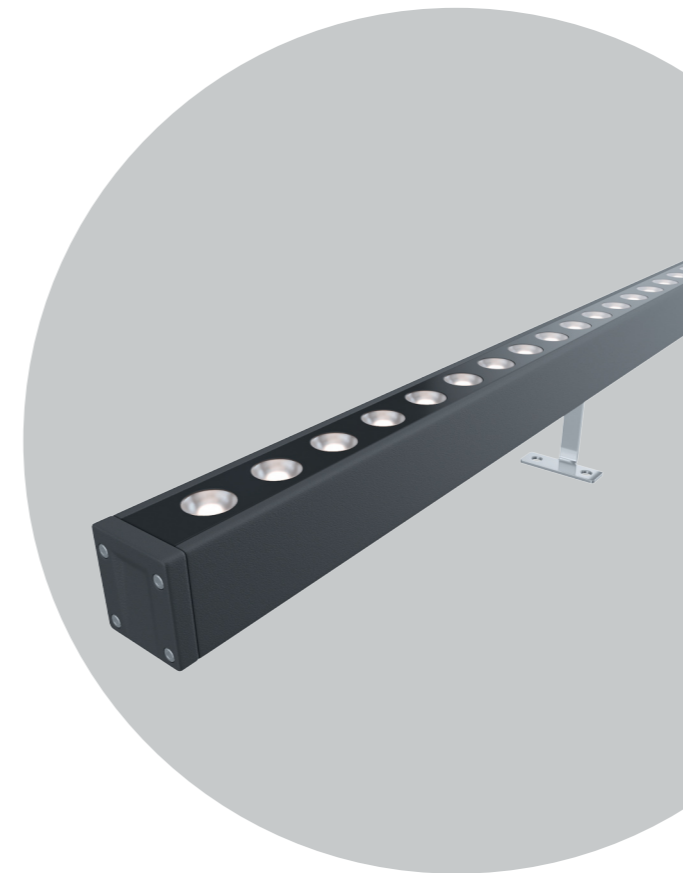

AURA.03 TYPE 1

Ультратонкий линейный светильник для архитектурного освещения

СПЕЦИФИКАЦИЯ

Корпус:	Экструдированный алюминий с защитным антикоррозийным покрытием
Цвет корпуса:	Черный, Серый, RAL
Угол раскрытия луча:	30°, 45°, 25°x45°, 120°
Цветовая температура, К:	2700К, 3000К, 4000К, 5700К, R, G, B, RGB 3in1, RGBW 4in1
Класс электрозащиты:	3 класс (SELV)
Входное напряжение, V:	24V
Степень защиты, IP:	IP66
Рабочая температура:	-40°C ~ +50°C
Система управления:	On/Off, DMX-512
Вес:	0,3-0,7 кг

AURA.03 TYPE 1

Артикул	Наименование	Мощность, W	Размеры, мм	Входное напряжение, V	Угол рассеивания	Цветовая температура, К	Вес, кг
LN100155	AURA.03 4W 300mm 24V IP66 SINGLE TYPE 1	4W	300x24.5x26.4	24V	30°, 45°, 25°x45°, 120°	2700К, 3000К, 4000К, 5700К, R, G, B	0,3кг
LN100160	AURA.03 4W 300mm 24V DMX RGB 3in1 IP66 TYPE 1	4W	300x24.5x26.4	24V	30°, 45°, 25°x45°, 120°	RGB	0,3кг
LN100165	AURA.03 5W 300mm 24V DMX RGBW 4in1 IP66 TYPE 1	5W	300x24.5x26.4	24V	30°, 45°, 25°x45°, 120°	RGBW	0,3кг
LN100170	AURA.03 6W 500mm 24V IP66 SINGLE TYPE 1	6W	500x24.5x26.4	24V	30°, 45°, 25°x45°, 120°	2700К, 3000К, 4000К, 5700К, R, G, B	0,5кг
LN100175	AURA.03 6W 500mm 24V DMX RGB 3in1 4segm IP66 TYPE 1	6W	500x24.5x26.4	24V	30°, 45°, 25°x45°, 120°	RGB	0,5кг
LN100180	AURA.03 7W 500mm 24V DMX RGBW 4in1 4segm IP66 TYPE 1	7W	500x24.5x26.4	24V	30°, 45°, 25°x45°, 120°	RGBW	0,5кг
LN100185	AURA.03 12W 1000mm 24V IP66 SINGLE TYPE 1	12W	1000x24.5x26.4	24V	30°, 45°, 25°x45°, 120°	2700К, 3000К, 4000К, 5700К, R, G, B	0,7кг
LN100190	AURA.03 12W 1000mm 24V DMX RGB 3in1 8segm IP66 TYPE 1	12W	1000x24.5x26.4	24V	30°, 45°, 25°x45°, 120°	RGB	0,7кг
LN100195	AURA.03 14W 1000mm 24V DMX RGBW 4in1 8segm IP66 TYPE 1	14W	1000x24.5x26.4	24V	30°, 45°, 25°x45°, 120°	RGBW	0,7кг