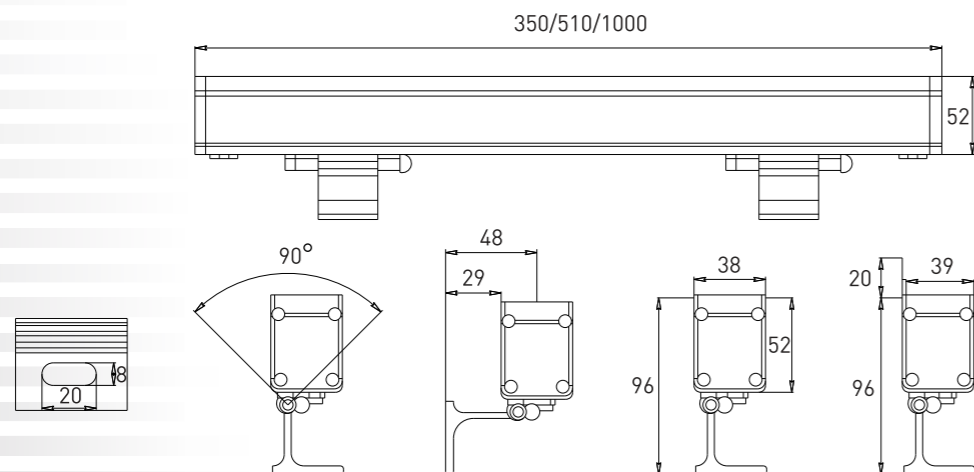

Линейный светильник для архитектурного освещения

СПЕЦИФИКАЦИЯ

Корпус:	Экструзионный алюминиевый профиль с защитным антикоррозийным покрытием
Цвет корпуса:	Серый, RAL
Угол раскрытия луча:	10°, 15°, 30°, 45°, 60°, 20x45°, 10x60°
Класс электрозащиты:	1 класс (SELV)
Цветовая температура, К:	2700K, 3000K, 4000K, 5000K, 6000K, R, G, B, RGB 3in1, RGBW 4in1
Входное напряжение, V:	24V, 220V
Система управления:	On/Off, DMX-512, 1-10V, DALI
Степень защиты, IP:	IP66
Рабочая температура:	-40°C ~ +50°C
Вес:	1,5 - 3,0 кг