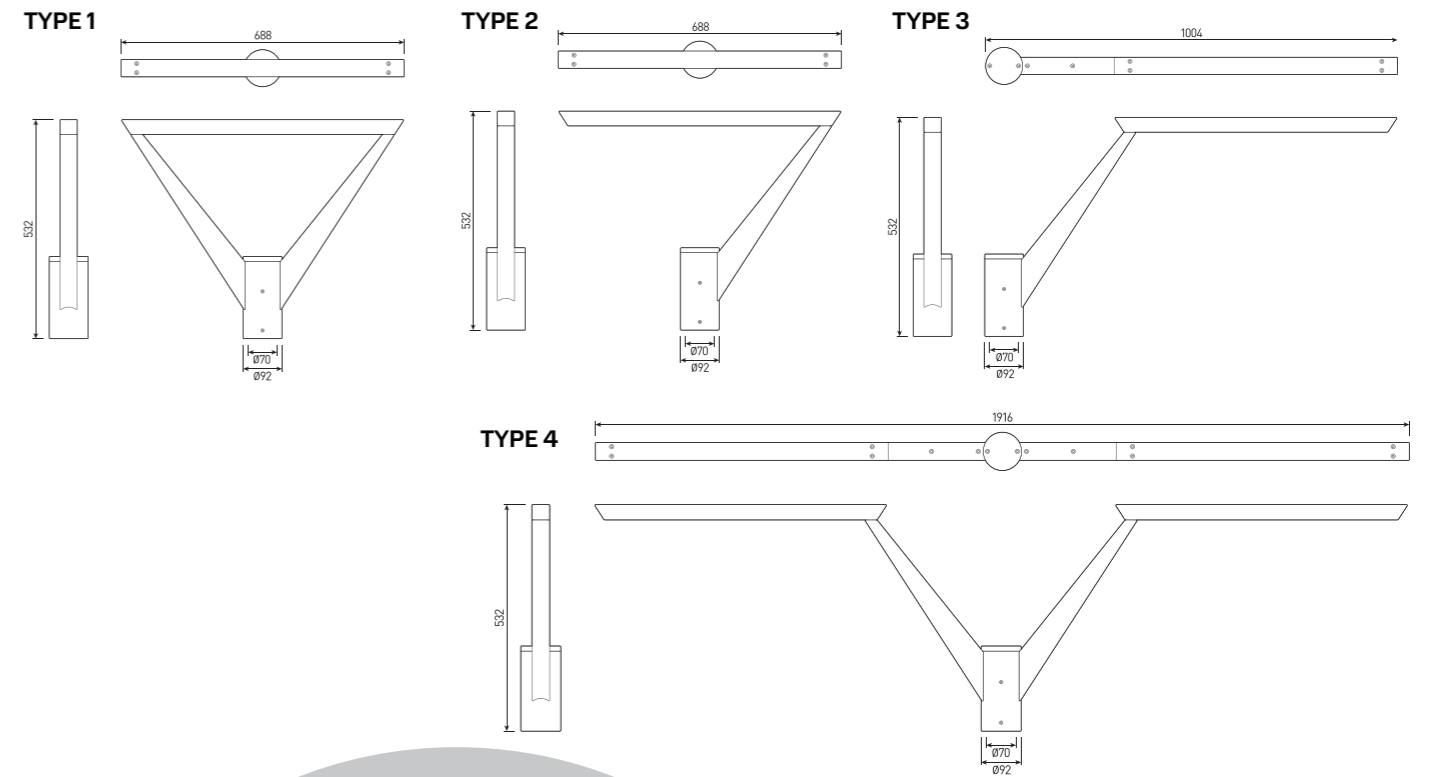

AMBRA.36

Светильник для парков и открытых пространств

СПЕЦИФИКАЦИЯ

Корпус:	Литой под давлением алюминий, покрытый полиэстерной порошковой краской
Цвет корпуса:	Черный, Серый
Угол раскрытия луча:	120°
Класс электрозащиты:	1 класс (SELV)
Цветовая температура:	2700К, 3000К, 4000К, 5000К, 6000К, 6500К
Входное напряжение:	220 В
Система управления:	On/Off
Диаметр крепления:	Ø70 мм
Степень защиты:	IP65
Рабочая температура:	-40°C ~ +50°C
Вес:	6-11 кг

AMBRA.36

Артикул	Наименование	Мощность	Размеры, мм	Входное напряжение	Угол рассеивания	Цветовая температура	Вес
PL701095	AMBRA.36 60W 220V IP65 TYPE1	60 Вт	688×92×532	220В	120°	2700К, 3000К, 4000К, 5000К, 6000К, 6500К	7 кг
PL701100	AMBRA.36 60W 220V IP65 TYPE2	60 Вт	688×92×532	220В	120°	2700К, 3000К, 4000К, 5000К, 6000К, 6500К	6 кг
PL701105	AMBRA.36 60W 220V IP65 TYPE3	60 Вт	1004×92×532	220В	120°	2700К, 3000К, 4000К, 5000К, 6000К, 6500К	8 кг
PL701110	AMBRA.36 120W 220V IP65 TYPE4	120 Вт	1916×92×532	220В	120°	2700К, 3000К, 4000К, 5000К, 6000К, 6500К	11 кг