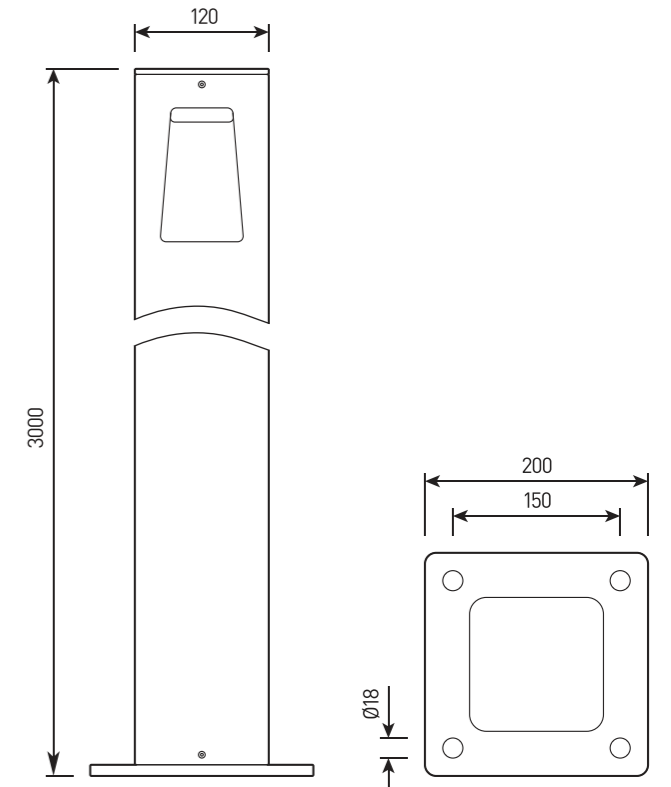

AMBRA.32

Уличный светильник для ландшафтного освещения

СПЕЦИФИКАЦИЯ

Корпус:	Литой под давлением алюминий, покрытый полиэстерной порошковой краской
Цвет корпуса:	Черный, Серый, RAL
Угол раскрытия луча:	4x60°
Класс электрозащиты:	1 класс (SELV)
Цветовая температура, К:	3000К, 4000К, 5000К, 6000К
Входное напряжение, V:	220V
Система управления:	On/Off
Степень защиты, IP:	IP65
Рабочая температура:	-40°C ~ +50°C
Вес:	26,0 кг

AMBRA.32

Артикул	Наименование	Мощность	Размеры, мм	Входное напряжение	Угол рассеивания	Цветовая температура	Вес
PL700960	AMBRA.32 3000mm 28W 220V SINGLE IP65	28W	3000x120x120	220V	4x60°	3000К, 4000К, 5000К, 6000К	26,0 кг