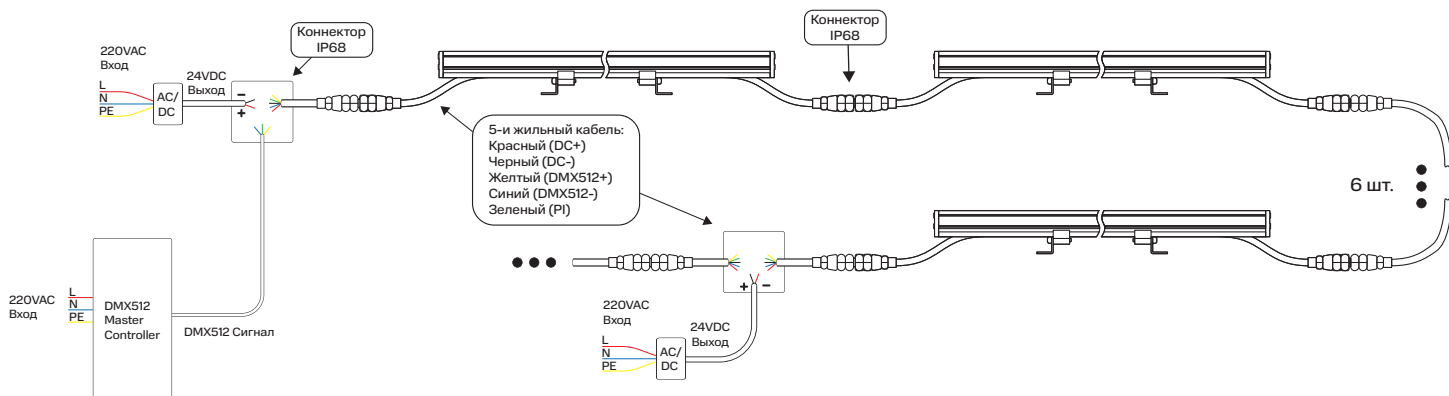

GROSSLUX

AURA.01

**МОНТАЖНАЯ
ИНСТРУКЦИЯ**

Grosslux
8(495)901 01 91

Россия г. Москва,
ул. Проезд Аэропорта, д.8

info@grosslux.ru
www.grosslux.ru

1. Зафиксируйте светильник на монтажной поверхности при помощи винтов.
2. Выставьте нужный угол наклона и зафиксируйте его.

1**2**

Примечания:

- Специальных требований к направлению установки нет.
- При получении прибора проверьте артикул, цветовую температуру, класс защиты, кабель питания.

24VDC SINGLE

220VAC

24VDC DMX

Габаритные размеры