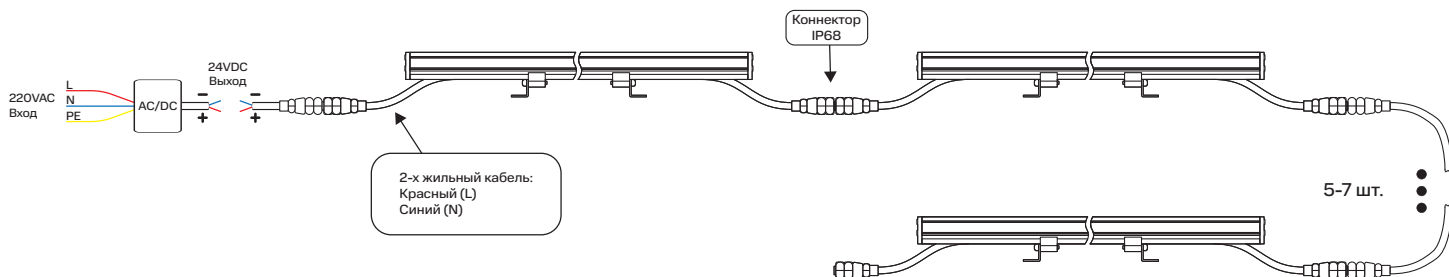

GROSSLUX

AURA.01

**МОНТАЖНАЯ
ИНСТРУКЦИЯ**

Grosslux
8(495)901 01 91

Россия г. Москва,
ул. Проезд Аэропорта, д.8

info@grosslux.ru
www.grosslux.ru

1. Зафиксируйте светильник на монтажной поверхности при помощи винтов.
2. Выставьте нужный угол наклона и зафиксируйте его.

1**2**

Примечания:

- Специальных требований к направлению установки нет.
- При получении прибора проверьте артикул, цветовую температуру, класс защиты, кабель питания.

24VDC SINGLE

220VAC

24VDC DMX

Габаритные размеры