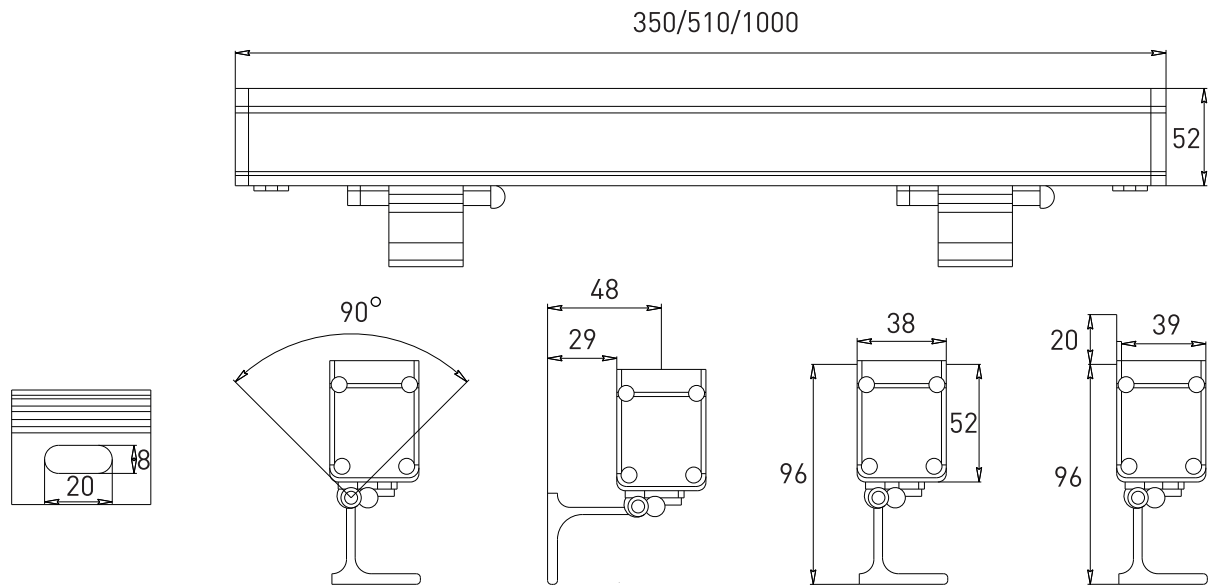

Габаритные размеры

GROSSLUX

Grosslux
8(495)901 01 91

Россия, г. Москва,
ул. Проезд Аэропорта, д.8

info@grosslux.ru
www.grosslux.ru