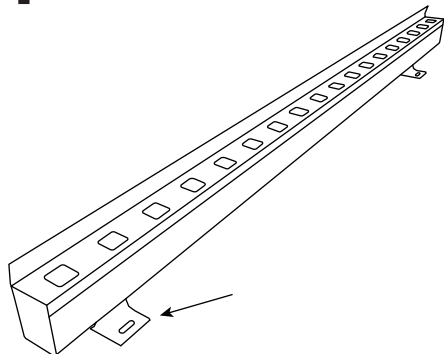

GROSSLUX

AURA.01

**МОНТАЖНАЯ
ИНСТРУКЦИЯ**

Grosslux
8(495)901 01 91

Россия г. Москва,
ул. Проезд Аэропорта, д.8

info@grosslux.ru
www.grosslux.ru

1. Зафиксируйте светильник на монтажной поверхности при помощи винтов.
2. Выставьте нужный угол наклона и зафиксируйте его.

1**2**

Примечания:

- Специальных требований к направлению установки нет.
- При получении прибора проверьте артикул, цветовую температуру, класс защиты, кабель питания.

24VDC SINGLE

220VAC

24VDC DMX

Габаритные размеры