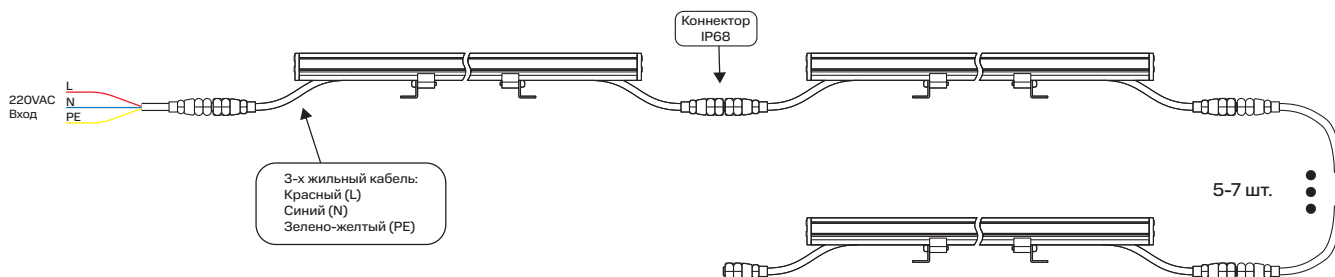

GROSSLUX

AURA.01

**МОНТАЖНАЯ
ИНСТРУКЦИЯ**

Grosslux
8(495)901 01 91

Россия г. Москва,
ул. Проезд Аэропорта, д.8

info@grosslux.ru
www.grosslux.ru

1. Зафиксируйте светильник на монтажной поверхности при помощи винтов.
2. Выставьте нужный угол наклона и зафиксируйте его.

1**2**

Примечания:

- Специальных требований к направлению установки нет.
- При получении прибора проверьте артикул, цветовую температуру, класс защиты, кабель питания.

24VDC SINGLE

220VAC

24VDC DMX

Габаритные размеры