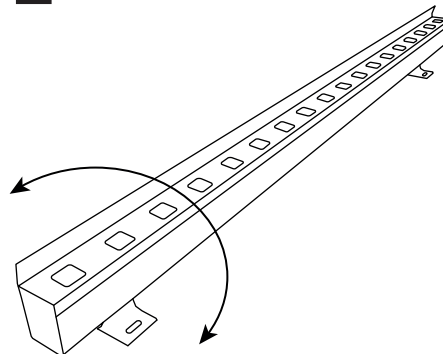

GROSSLUX

AURA.01

**МОНТАЖНАЯ
ИНСТРУКЦИЯ**

Grosslux
8(495)901 01 91

Россия г. Москва,
ул. Проезд Аэропорта, д.8

info@grosslux.ru
www.grosslux.ru

1. Зафиксируйте светильник на монтажной поверхности при помощи винтов.
2. Выставьте нужный угол наклона и зафиксируйте его.

1**2**

Примечания:

- Специальных требований к направлению установки нет.
- При получении прибора проверьте артикул, цветовую температуру, класс защиты, кабель питания.

24VDC SINGLE

220VAC

24VDC DMX

Габаритные размеры