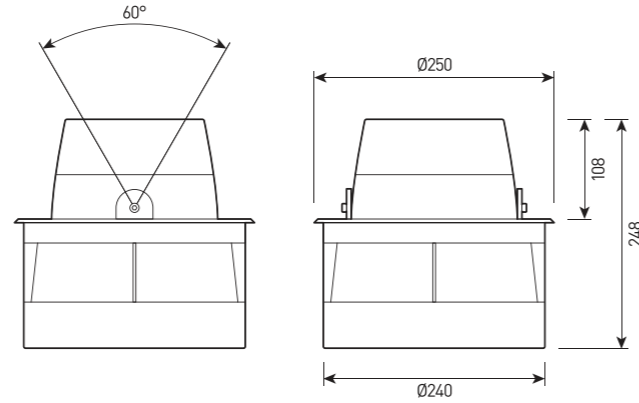

СПЕЦИФИКАЦИЯ

Корпус:	Литой под давлением алюминий, покрытый полиэстеровой порошковой краской
Крепление:	Нержавеющая сталь
Цвет корпуса:	Черный, Серый, RAL
Угол раскрытия луча:	3,5°, 5°, 7°, 15°, 25°, 40°, 60°
Класс электрозащиты:	1 класс (SELV)
Цветовая температура, К:	3000К, 4000К, 5000К, RGB 3in1, RGBW 4in1
Входное напряжение, V:	220V
Система управления:	On/Off, DMX-512
Степень защиты, IP:	IP66
Рабочая температура:	-40°C ~ +50°C
Вес:	2,3 кг

FORUS.05 SIZE 2

Артикул	Наименование	Мощность, Вт	Размеры, мм	Входное напряжение, В	Угол рассеивания	Цветовая температура, К	Вес, кг
FL200380	FORUS.05 14W 220V IP66 SINGLE SIZE 2	14W	D180x150	220V	7°, 15°, 25°, 40°, 60°	3000К, 4000К, 5000К	2,3 кг
FL200385	FORUS.05 14W RGB DMX-512 220V IP66 SIZE 2	14W	D180x150	220V	7°, 15°, 25°, 40°, 60°	RGB	2,3 кг
FL200390	FORUS.05 14W RGBW DMX-512 220V IP66 SIZE 2	14W	D180x150	220V	7°, 15°, 25°, 40°, 60°	RGBW	2,3 кг
FL200395	FORUS.05 20W 220V IP66 SINGLE SIZE 2	20W	D180x150	220V	3,5°, 5°, 7°, 15°, 25°, 40°, 60°	3000К, 4000К, 5000К	2,3 кг
FL200400	FORUS.05 20W RGB DMX-512 220V IP66 SIZE 2	20W	D180x150	220V	3,5°, 5°, 7°, 15°, 25°, 40°, 60°	RGB	2,3 кг
FL200405	FORUS.05 20W RGBW DMX-512 220V IP66 SIZE 2	20W	D180x150	220V	3,5°, 5°, 7°, 15°, 25°, 40°, 60°	RGBW	2,3 кг
FL200410	FORUS.05 30W 220V IP66 SINGLE SIZE 2	30W	D180x150	220V	3,5°, 5°, 7°, 15°, 25°, 40°, 60°	3000К, 4000К, 5000К	2,3 кг
FL200415	FORUS.05 30W RGB DMX-512 220V IP66 SIZE 2	30W	D180x150	220V	3,5°, 5°, 7°, 15°, 25°, 40°, 60°	RGB	2,3 кг
FL200420	FORUS.05 30W RGBW DMX-512 220V IP66 SIZE 2	30W	D180x150	220V	3,5°, 5°, 7°, 15°, 25°, 40°, 60°	RGBW	2,3 кг
FL200425	FORUS.05 40W 220V IP66 SINGLE SIZE 2	40W	D180x150	220V	7°, 15°, 25°, 40°, 60°	3000К, 4000К, 5000К	2,3 кг
FL200430	FORUS.05 40W RGB DMX-512 220V IP66 SIZE 2	40W	D180x150	220V	7°, 15°, 25°, 40°, 60°	RGB	2,3 кг
FL200435	FORUS.05 40W RGBW DMX-512 220V IP66 SIZE 2	40W	D180x150	220V	7°, 15°, 25°, 40°, 60°	RGBW	2,3 кг