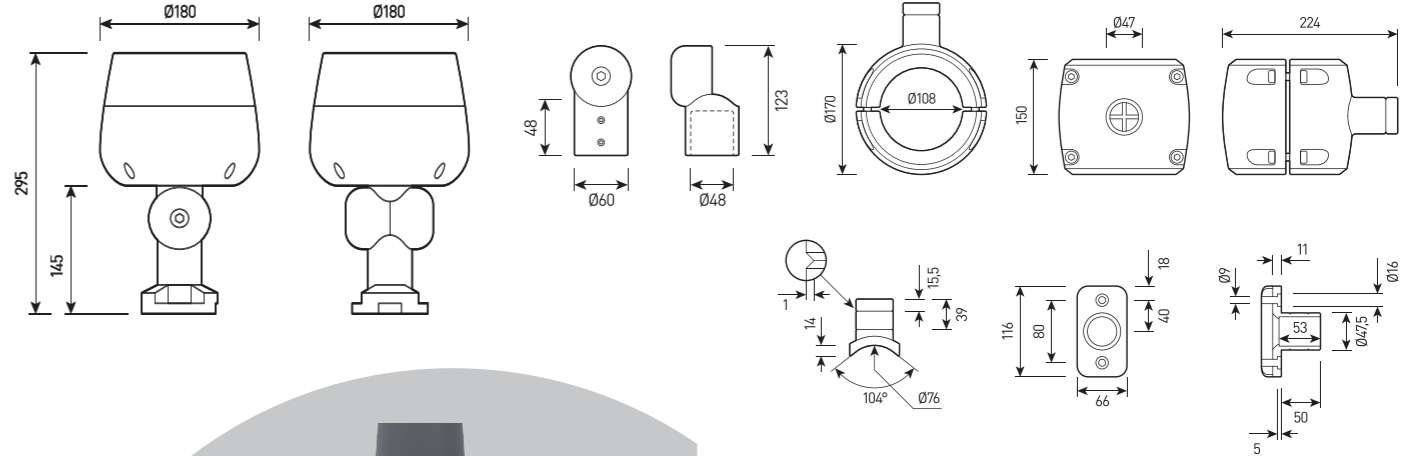

СПЕЦИФИКАЦИЯ

Корпус:	Литой под давлением алюминий, покрытый полиэстеровой порошковой краской
Крепление:	Нержавеющая сталь
Цвет корпуса:	Черный, Серый, RAL
Угол раскрытия луча:	3,5°, 5°, 7°, 15°, 25°, 40°, 60°
Класс электрозащиты:	1 класс (SELV)
Цветовая температура, К:	3000К, 4000К, 5000К, RGB 3in1, RGBW 4in1
Входное напряжение, V:	220V
Система управления:	On/Off, DMX-512
Степень защиты, IP:	IP66
Рабочая температура:	-40°C ~ +50°C
Вес:	2,3 кг

FORUS.05 SIZE 2

Артикул	Наименование	Мощность, Вт	Размеры, мм	Входное напряжение, В	Угол рассеивания	Цветовая температура, К	Вес, кг
FL200380	FORUS.05 14W 220V IP66 SINGLE SIZE 2	14W	D180x150	220V	7°, 15°, 25°, 40°, 60°	3000К, 4000К, 5000К	2,3 кг
FL200385	FORUS.05 14W RGB DMX-512 220V IP66 SIZE 2	14W	D180x150	220V	7°, 15°, 25°, 40°, 60°	RGB	2,3 кг
FL200390	FORUS.05 14W RGBW DMX-512 220V IP66 SIZE 2	14W	D180x150	220V	7°, 15°, 25°, 40°, 60°	RGBW	2,3 кг
FL200395	FORUS.05 20W 220V IP66 SINGLE SIZE 2	20W	D180x150	220V	3,5°, 5°, 7°, 15°, 25°, 40°, 60°	3000К, 4000К, 5000К	2,3 кг
FL200400	FORUS.05 20W RGB DMX-512 220V IP66 SIZE 2	20W	D180x150	220V	3,5°, 5°, 7°, 15°, 25°, 40°, 60°	RGB	2,3 кг
FL200405	FORUS.05 20W RGBW DMX-512 220V IP66 SIZE 2	20W	D180x150	220V	3,5°, 5°, 7°, 15°, 25°, 40°, 60°	RGBW	2,3 кг
FL200410	FORUS.05 30W 220V IP66 SINGLE SIZE 2	30W	D180x150	220V	3,5°, 5°, 7°, 15°, 25°, 40°, 60°	3000К, 4000К, 5000К	2,3 кг
FL200415	FORUS.05 30W RGB DMX-512 220V IP66 SIZE 2	30W	D180x150	220V	3,5°, 5°, 7°, 15°, 25°, 40°, 60°	RGB	2,3 кг
FL200420	FORUS.05 30W RGBW DMX-512 220V IP66 SIZE 2	30W	D180x150	220V	3,5°, 5°, 7°, 15°, 25°, 40°, 60°	RGBW	2,3 кг
FL200425	FORUS.05 40W 220V IP66 SINGLE SIZE 2	40W	D180x150	220V	7°, 15°, 25°, 40°, 60°	3000К, 4000К, 5000К	2,3 кг
FL200430	FORUS.05 40W RGB DMX-512 220V IP66 SIZE 2	40W	D180x150	220V	7°, 15°, 25°, 40°, 60°	RGB	2,3 кг
FL200435	FORUS.05 40W RGBW DMX-512 220V IP66 SIZE 2	40W	D180x150	220V	7°, 15°, 25°, 40°, 60°	RGBW	2,3 кг