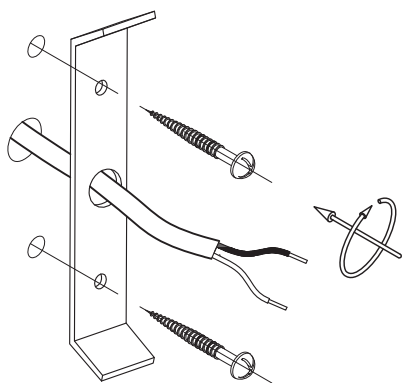

GROSSLUX

Перед установкой или обслуживанием светильника отключите источник питания.

1. Отметьте и просверлите отверстия для крепежа на монтажной поверхности.
2. Вставьте дюбели в подготовленные отверстия.
3. Отсоедините монтажную пластину от корпуса светильника, открутив винт на корпусе.
4. Проденьте кабель питания в центральное отверстие монтажной пластины. Закрепите монтажную пластину
5. Соедините провода питания светильника с проводами источника питания 24 В.
6. Закрепите корпус на монтажной пластине, затянув винт на корпусе.

1

2

3

4

5

6

24VDC

VERGE.50 TYPE 1