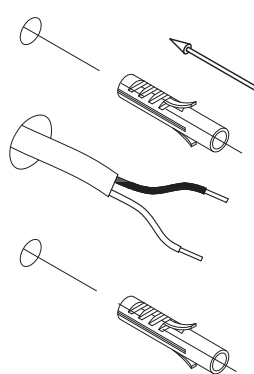

GROSSLUX

Перед установкой или обслуживанием светильника отключите источник питания.

1. Отметьте и просверлите отверстия для крепежа на монтажной поверхности.
2. Вставьте дюбели в подготовленные отверстия.
3. Отсоедините монтажную пластину от корпуса светильника, открутив винт на корпусе.
4. Проденьте кабель питания в центральное отверстие монтажной пластины. Закрепите монтажную пластину
5. Соедините провода питания светильника с проводами источника питания 24 В.
6. Закрепите корпус на монтажной пластине, затянув винт на корпусе.

1

2

3

4

5

6

24VDC

VERGE.50 TYPE 1