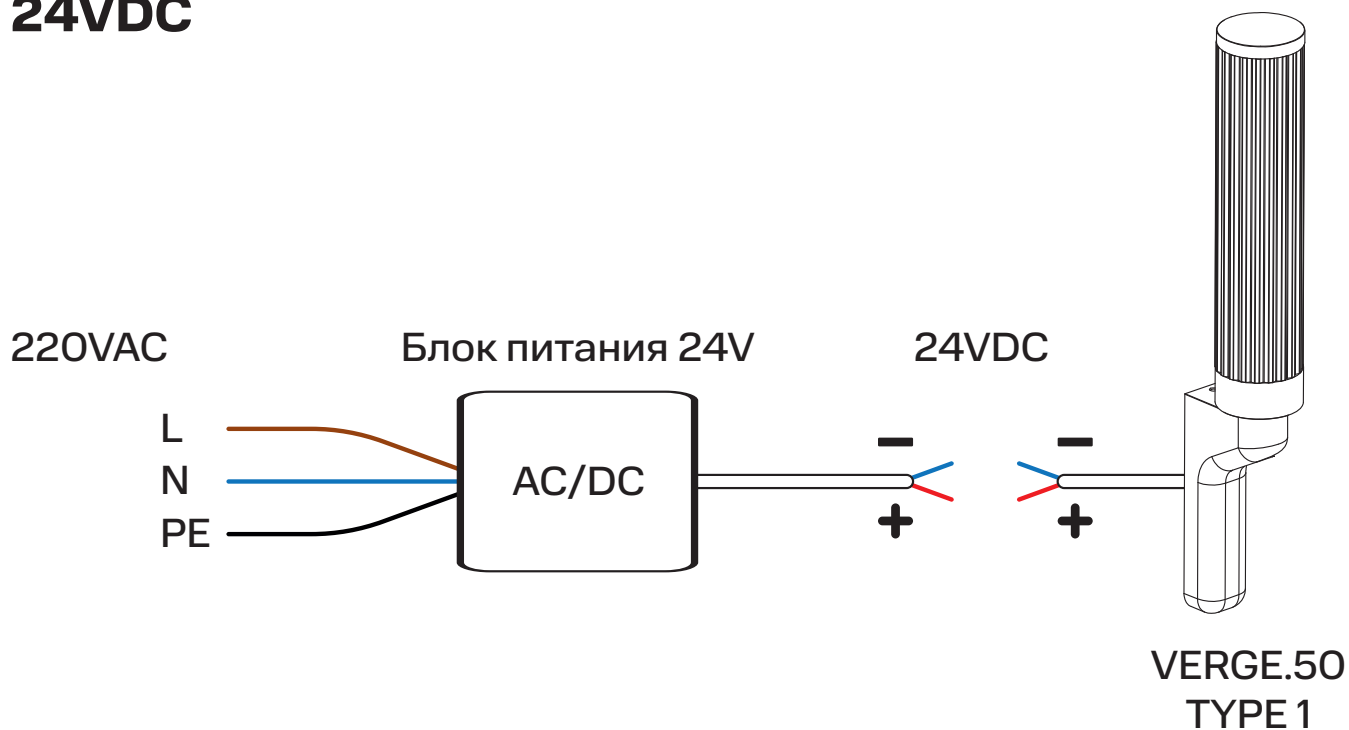

GROSSLUX

Перед установкой или обслуживанием светильника отключите источник питания.

1. Отметьте и просверлите отверстия для крепежа на монтажной поверхности.
2. Вставьте дюбели в подготовленные отверстия.
3. Отсоедините монтажную пластину от корпуса светильника, открутив винт на корпусе.
4. Проденьте кабель питания в центральное отверстие монтажной пластины. Закрепите монтажную пластину
5. Соедините провода питания светильника с проводами источника питания 24 В.
6. Закрепите корпус на монтажной пластине, затянув винт на корпусе.

1

2

3

4

5

6

24VDC

VERGE.50 TYPE 1