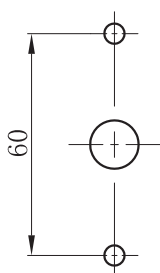

GROSSLUX

Перед установкой или обслуживанием светильника отключите источник питания.

1. Отметьте и просверлите отверстия для крепежа на монтажной поверхности.
2. Вставьте дюбели в подготовленные отверстия.
3. Отсоедините монтажную пластину от корпуса светильника, открутив винт на корпусе.
4. Проденьте кабель питания в центральное отверстие монтажной пластины. Закрепите монтажную пластину
5. Соедините провода питания светильника с проводами источника питания 24 В.
6. Закрепите корпус на монтажной пластине, затянув винт на корпусе.

1

2

3

4

5

6

24VDC

VERGE.50 TYPE 1