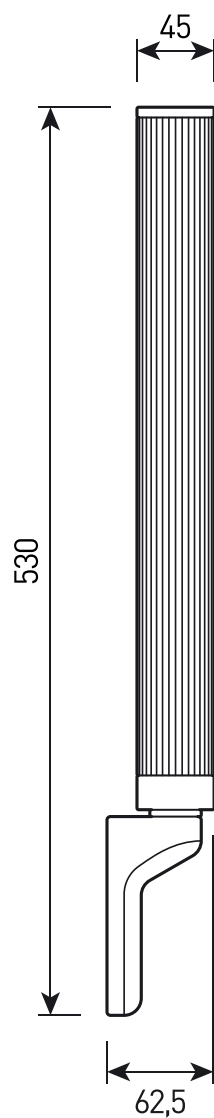

GROSSLUX

VERGE.50

TYPE 1

**МОНТАЖНАЯ
ИНСТРУКЦИЯ**

Grosslux
8(495)901 01 91

Россия г. Москва,
ул. Проезд Аэропорта, д.8

info@grosslux.ru
www.grosslux.ru

Инструкция по установке

GROSSLUX

Перед установкой или обслуживанием светильника отключите источник питания.

1. Отметьте и просверлите отверстия для крепежа на монтажной поверхности.
2. Вставьте дюбели в подготовленные отверстия.
3. Отсоедините монтажную пластину от корпуса светильника, открутив винт на корпусе.
4. Проденьте кабель питания в центральное отверстие монтажной пластины. Закрепите монтажную пластину
5. Соедините провода питания светильника с проводами источника питания 24 В.
6. Закрепите корпус на монтажной пластине, затянув винт на корпусе.

1

2

3

4

5

6

24VDC

VERGE.50 TYPE 1