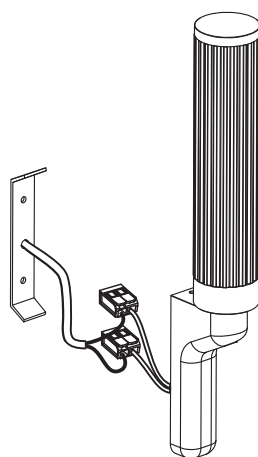

GROSSLUX

Перед установкой или обслуживанием светильника отключите источник питания.

1. Отметьте и просверлите отверстия для крепежа на монтажной поверхности.
2. Вставьте дюбели в подготовленные отверстия.
3. Отсоедините монтажную пластину от корпуса светильника, открутив винт на корпусе.
4. Проденьте кабель питания в центральное отверстие монтажной пластины. Закрепите монтажную пластину
5. Соедините провода питания светильника с проводами источника питания 24 В.
6. Закрепите корпус на монтажной пластине, затянув винт на корпусе.

1

2

3

4

5

6

24VDC

VERGE.50 TYPE 1