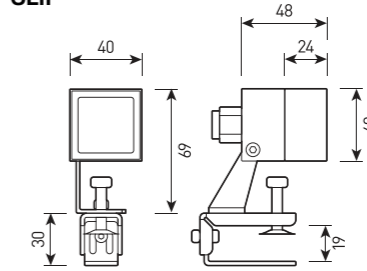

FORUS.36 SIZE2

Многофункциональный прожектор для архитектурного освещения

WALL

CLIP

GROUND

СПЕЦИФИКАЦИЯ

Корпус:	Литой под давлением алюминий, покрытый полиэстерной порошковой краской. Корпус и стекло имеют уплотнители из силикона.
Цвет корпуса:	Черный, Серый, RAL
Угол раскрытия луча:	6°, 8°, 12.5°, 20°, 30°, 60°, 15°x30°, 15°x60°, 10°x60°, 10°x60°
Класс электрозащиты:	1 класс (SELV)
Цветовая температура:	2700K, 3000K, 4000K, 5000K, 6000K, R, G, B, RGBW 4in1
Входное напряжение, В:	24, 220
Система управления:	On/Off, DMX-512
Степень защиты:	IP66
Рабочая температура:	-40°C ~ +50°C
Вес:	0,5 кг

FORUS.36 SIZE2

Артикул	Наименование	Мощность	Размеры, мм	Входное напряжение	Угол рассеивания	Цветовая температура	Вес
FL701320	FORUS.36 6W 24V/220V SINGLE IP66 SIZE 2	6 Вт	40x40x48	24В/220В	6°, 8°, 12.5°, 20°, 30°, 60°, 15°x30°, 10°x60°	2700K, 3000K, 4000K, 5000K, 6000K, R, G, B	0,5 кг
FL701325	FORUS.36 6W 24V RGBW IP66 SIZE 2	6 Вт	40x40x48	24В	20°, 45°, 60°, 15°x60°, 15°x25°	RGBW	0,5 кг