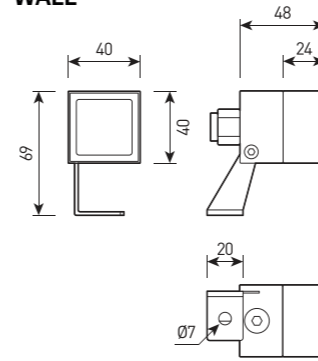

FORUS.36 SIZE2

Многофункциональный прожектор для архитектурного освещения

WALL

CLIP

GROUND

СПЕЦИФИКАЦИЯ

Корпус:	Литой под давлением алюминий, покрытый полиэстерной порошковой краской. Корпус и стекло имеют уплотнители из силикона.
Цвет корпуса:	Черный, Серый, RAL
Угол раскрытия луча:	6°, 8°, 12.5°, 20°, 30°, 60°, 15°x30°, 15°x60°, 10°x60°, 10°x60°
Класс электрозащиты:	1 класс (SELV)
Цветовая температура:	2700K, 3000K, 4000K, 5000K, 6000K, R, G, B, RGBW 4in1
Входное напряжение, В:	24, 220
Система управления:	On/Off, DMX-512
Степень защиты:	IP66
Рабочая температура:	-40°C ~ +50°C
Вес:	0,5 кг

FORUS.36 SIZE2

Артикул	Наименование	Мощность	Размеры, мм	Входное напряжение	Угол рассеивания	Цветовая температура	Вес
FL701320	FORUS.36 6W 24V/220V SINGLE IP66 SIZE 2	6 Вт	40x40x48	24В/220В	6°, 8°, 12.5°, 20°, 30°, 60°, 15°x30°, 10°x60°	2700K, 3000K, 4000K, 5000K, 6000K, R, G, B	0,5 кг
FL701325	FORUS.36 6W 24V RGBW IP66 SIZE 2	6 Вт	40x40x48	24В	20°, 45°, 60°, 15°x60°, 15°x25°	RGBW	0,5 кг