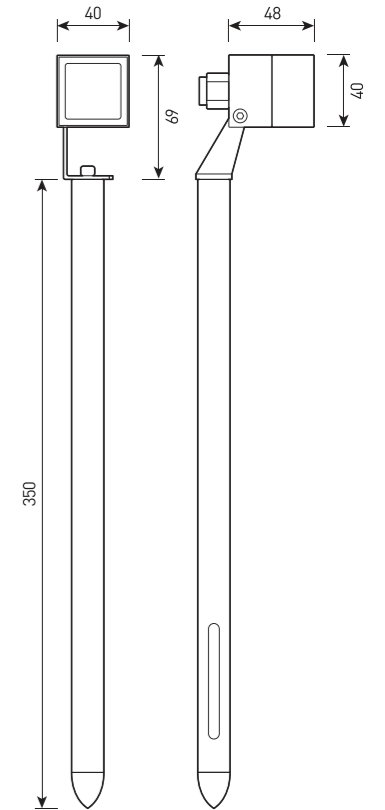

FORUS.36 SIZE2

Многофункциональный прожектор для архитектурного освещения

WALL

CLIP

GROUND

СПЕЦИФИКАЦИЯ

Корпус:	Литой под давлением алюминий, покрытый полиэстерной порошковой краской. Корпус и стекло имеют уплотнители из силикона.
Цвет корпуса:	Черный, Серый, RAL
Угол раскрытия луча:	6°, 8°, 12.5°, 20°, 30°, 60°, 15°x30°, 15°x60°, 10°x60°, 10°x60°
Класс электрозащиты:	1 класс (SELV)
Цветовая температура:	2700K, 3000K, 4000K, 5000K, 6000K, R, G, B, RGBW 4in1
Входное напряжение, В:	24, 220
Система управления:	On/Off, DMX-512
Степень защиты:	IP66
Рабочая температура:	-40°C ~ +50°C
Вес:	0,5 кг

FORUS.36 SIZE2

Артикул	Наименование	Мощность	Размеры, мм	Входное напряжение	Угол рассеивания	Цветовая температура	Вес
FL701320	FORUS.36 6W 24V/220V SINGLE IP66 SIZE 2	6 Вт	40x40x48	24В/220В	6°, 8°, 12.5°, 20°, 30°, 60°, 15°x30°, 10°x60°	2700K, 3000K, 4000K, 5000K, 6000K, R, G, B	0,5 кг
FL701325	FORUS.36 6W 24V RGBW IP66 SIZE 2	6 Вт	40x40x48	24В	20°, 45°, 60°, 15°x60°, 15°x25°	RGBW	0,5 кг