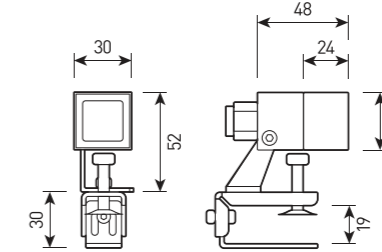

FORUS.36 SIZE1

Многофункциональный прожектор для архитектурного освещения

WALL

CLIP

GROUND

СПЕЦИФИКАЦИЯ

Корпус:	Литой под давлением алюминий, покрытый полиэстеровой порошковой краской. Корпус и стекло имеют уплотнители из силикона.
Цвет корпуса:	Черный, Серый, RAL
Угол раскрытия луча:	20°, 30°, 45°, 60°, 25°x45°
Класс электрозащиты:	1 класс (SELV)
Цветовая температура:	2700K, 3000K, 4000K, 5000K, 6000K, R, G, B
Входное напряжение, В:	12, 24
Система управления:	On/Off
Степень защиты:	IP66
Рабочая температура:	-40°C ~ +50°C
Вес:	0,3 кг

FORUS.36 SIZE1

Артикул	Наименование	Мощность	Размеры, мм	Входное напряжение	Угол рассеивания	Цветовая температура	Вес
FL701315	FORUS.36 3W 12V/24V SINGLE IP66 SIZE 1	3 Вт	30x30x48	12В/24В	20°, 30°, 45°, 60°, 25°x45°	2700K, 3000K, 4000K, 5000K, 6000K, R, G, B	0,3 кг