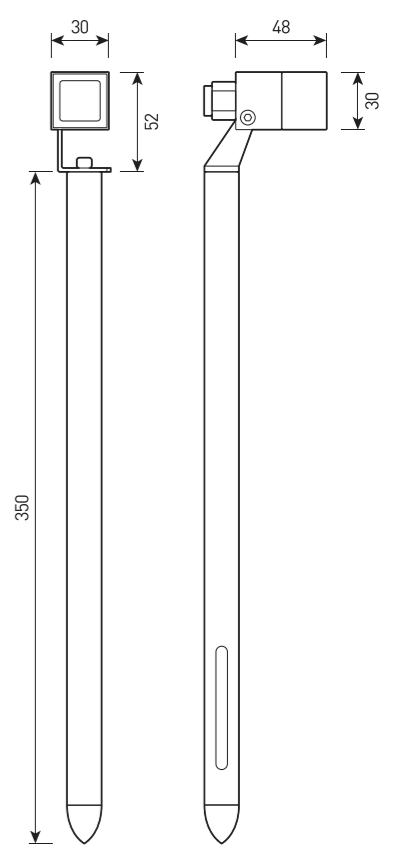

FORUS.36 SIZE1

Многофункциональный прожектор для архитектурного освещения

WALL

CLIP

GROUND

СПЕЦИФИКАЦИЯ

Корпус:	Литой под давлением алюминий, покрытый полиэстеровой порошковой краской. Корпус и стекло имеют уплотнители из силикона.
Цвет корпуса:	Черный, Серый, RAL
Угол раскрытия луча:	20°, 30°, 45°, 60°, 25°x45°
Класс электрозащиты:	1 класс (SELV)
Цветовая температура:	2700K, 3000K, 4000K, 5000K, 6000K, R, G, B
Входное напряжение, В:	12, 24
Система управления:	On/Off
Степень защиты:	IP66
Рабочая температура:	-40°C ~ +50°C
Вес:	0,3 кг

FORUS.36 SIZE1

Артикул	Наименование	Мощность	Размеры, мм	Входное напряжение	Угол рассеивания	Цветовая температура	Вес
FL701315	FORUS.36 3W 12V/24V SINGLE IP66 SIZE 1	3 Вт	30x30x48	12В/24В	20°, 30°, 45°, 60°, 25°x45°	2700K, 3000K, 4000K, 5000K, 6000K, R, G, B	0,3 кг