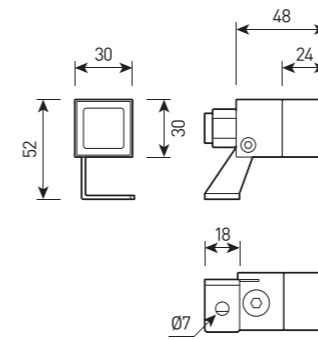

FORUS.36 SIZE1

Многофункциональный прожектор для архитектурного освещения

WALL

CLIP

GROUND

СПЕЦИФИКАЦИЯ

Корпус:	Литой под давлением алюминий, покрытый полиэстеровой порошковой краской. Корпус и стекло имеют уплотнители из силикона.
Цвет корпуса:	Черный, Серый, RAL
Угол раскрытия луча:	20°, 30°, 45°, 60°, 25°x45°
Класс электрозащиты:	1 класс (SELV)
Цветовая температура:	2700K, 3000K, 4000K, 5000K, 6000K, R, G, B
Входное напряжение, В:	12, 24
Система управления:	On/Off
Степень защиты:	IP66
Рабочая температура:	-40°C ~ +50°C
Вес:	0,3 кг

FORUS.36 SIZE1

Артикул	Наименование	Мощность	Размеры, мм	Входное напряжение	Угол рассеивания	Цветовая температура	Вес
FL701315	FORUS.36 3W 12V/24V SINGLE IP66 SIZE 1	3 Вт	30x30x48	12В/24В	20°, 30°, 45°, 60°, 25°x45°	2700K, 3000K, 4000K, 5000K, 6000K, R, G, B	0,3 кг